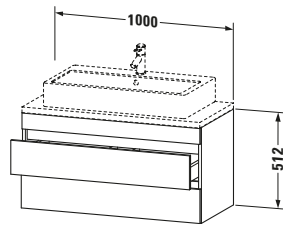

Konsolenwaschtischunterbau wandhängend

Basis Angaben	
Langbezeichnung	Duravit DuraStyle Konsolenwaschtischunterbau wandhängend, Graphit Matt, Rechteckig, Anzahl Schubkästen: 2 – DS530904943

Lieferumfang	
Montage	
Inkl. Befestigungsmaterial	✓
Technische Dokumentation	
Inkl. Montageanleitung	digital und gedruckt

Passende Produkte	
Passende Artikel	
	Raumsparsiphon # 005076 Universal
	Inneneinteilung # UV9846 Universal

Spezifikationen	
Anzahl Schubkästen	2
Für Anzahl Waschtische	1
Compact	✓
Montagegrad	Montiert
Waschplatz	
Position Becken	Mitte
Montage	
Montageart	Konsolenmontage / Wandhängend / Wandmontage
Farbe	
Farbwert	Graphit
Glanzgrad	Matt
Front	
Farbwert Front	Graphit
Glanzgrad Front	Matt
Korpus	
Glanzgrad Korpus	Matt
Material Korpus	Hochverdichtete Dreischicht-Holzspanplatte
Oberfläche Korpus	Dekor
Griff	
Ausführung Griff	Grifflos

Logistik	
Artikelgewicht	24,3 kg
Verkaufsverpackung	
Art Verkaufsverpackung	Karton
Menge / Verkaufsverpackung	1 Stk.
Ab Werk verpackt	✓
Breite Verkaufsverpackung inkl. Artikel	615 mm
Höhe Verkaufsverpackung inkl. Artikel	1060 mm
Tiefe Verkaufsverpackung inkl. Artikel	550 mm
Gewicht Verkaufsverpackung inkl. Artikel	28,1 kg
Anzahl Packstücke	1

Notwendige Artikel	
	Konsole # DS101C DuraStyle
	Konsole # DS105C DuraStyle
	Konsole # DS100C DuraStyle
	Konsole # DS104C DuraStyle

Vermaßung	
Breite / Länge	1000 mm
Höhe	512 mm
Tiefe / Breite	478 mm
Min. Wandabstand	20 mm

Weitere Informationen finden Sie hier

<https://pro.duravit.de/p/DS530904943>

Features	
Inneneinteilung	Optional
Selbsteinzug mit Dämpfung	✓
Siphonausschnitt	✓
Schürze	✓