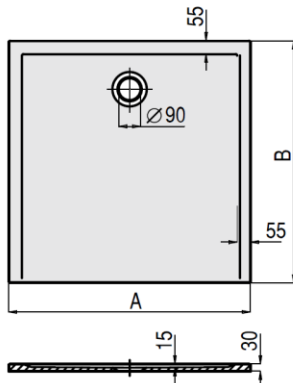

DE

Duschwanne aus Mineralguss Solique
Ablauf: Ø 90 mm

FR

Receveur de douche en fonte minerale Solique
Bonde: Ø 90 mm

NL

Douchebak van gegoten mineraalsteen Solique
Afvoer: Ø 90 mm

VARIANTE Variante	ARTIKEL-NR. N° D'article Artikelnummer	LÄNGE UND BREITE Longueur Et Largeur Lengte En Breedte (mm) A x B	HÖHE/TIEFE Hauteur/profondeur Hoogte/diepte (mm)	INSTALLATIONSHÖHE Hauteur de montage Installatiehoogte (mm)
A	4221xA *	700 x 700	30	112-140
A	4222xA *	750 x 750	30	112-140
A	4160xA *	800 x 800	30	112-140
A	4161xA *	900 x 900	30	112-140
A	4162xA *	1000 x 1000	30	112-140
A	4201xA *	1100 x 1100	30	112-140
A	4226xA **	1200 x 1200	30	112-140
A	4280xA **	1300 x 1300	30	112-140
A	4281xA **	1400 x 1400	30	112-140
A	4291xA**	1500 x 1500	30	112-140