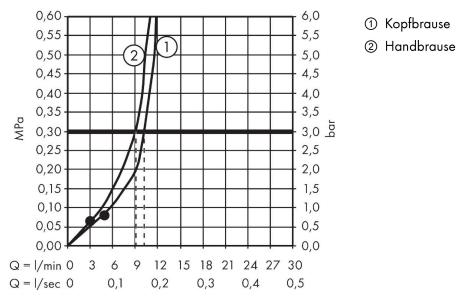

Technologie

Raindance Alive S
Showerpipe 300 1jet mit ShowerSelect Comfort
 Oberfläche: **Brushed Black Chrome** Artikelnummer: **24582340**

Produktabbildung

Maßzeichnung

Durchflussdiagramm

Raindance Alive S
Showerpipe 300 1jet mit ShowerSelect Comfort
 Oberfläche: **Brushed Black Chrome** Artikelnummer: **24582340**