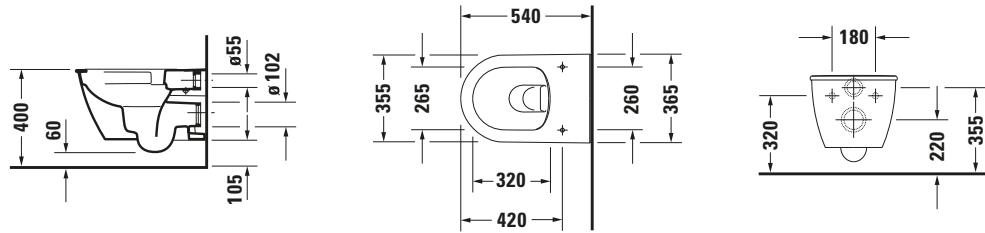

Darling New # 2557092000

Design by sieger design

Wand WC

Basis Angaben	
Langbezeichnung	Duravit Darling New Wand WC, 540 mm, Weiß Hochglanz, Tiefspüler, Spülrand: spülrandlos, HygieneGlaze, Inkl. verdeckte Befestigung, 4,5 l, Abgang: waagrecht – 2557092000

Spezifikationen	
Farbe	
Farbwert	Weiß
Innenfarbe	Weiß
Außenfarbe	Weiß
Glanzgrad	Hochglanz
Glanzgrad Innen	Hochglanz
Glanzgrad Außen	Hochglanz
Spülung	
Spülform	Tiefspüler
Spülrand	spülrandlos
Spültechnologie	Rimless
Unified Water Label (UWL) Klasse	1
Große Spülwassermenge	4,5 l
Ablauf	
Abgang	waagrecht
Relevante Zertifikate	
Unified Water Label (UWL) Klasse	1

Beschreibungstexte	
Ausschreibungstext	Duravit Darling New Wand WC Weiß Hochglanz 540 mm, Designer: sieger design, Spülform: Tiefspüler, Spülrand: spülrandlos, Sanitärkeramik, Wandhängend, Abgang: waagrecht, Große Spülwassermenge: 4,5 l, Befestigung inklusive: Durafix, Unified Water Label (UWL) Klasse: 1, CE-Kennzeichen-1: EN 997, EAN Nr.: 4053424325132, Artikelgewicht: 23,2 kg, Abmessungen (Breite / Länge x Tiefe / Breite x Höhe): 365 x 540 x 340 mm, HygieneGlaze, Artikel Nr.: 2557092000