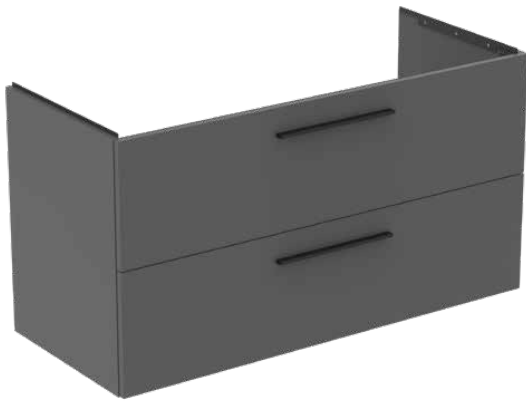

I.LIFE B

T5587NG

I.LIFE B | Waschtisch-Unterschrank 1200x505x630 mm in greige matt, 2 Schubladen | SoftClosing, Vormontiert, Nachhaltig gewonnenes Holz

Bild & Zeichnung

Allgemeine Informationen

Produktkategorie:	Möbel
Produktart:	Waschtisch-Unterschrank
Marke:	Ideal Standard
Kollektion:	I.LIFE B
Designer:	Palomba Serafini Associati
Colour:	NG - Greige Matt
Oberflächenbeschaffenheit:	Matt
Höhe (mm):	630
Breite (mm):	1200
Ausladung (mm):	505
Befestigungsart:	Befestigungsset
Nettogewicht (kg):	41.50
EAN Code:	8014140517900

Features

SoftClosing

Vormontiert

Nachhaltig gewonnenes Holz

Downloads

[Installation Guide](#)

[Spare Parts List](#)

Produktspezifikationen

Einzugsmechanismus:	Softclosing
Farbcode:	NG
Farbbeschreibung:	greige matt
Eckmodell:	Nein
Vollauszug:	Yes
Griff(e):	Benötigt
Einstellbare Montagefüße:	Nein
Material:	Holz
Materialspezifikation (Korpus):	Melamin-Spanplatte (MFC)
Anzahl der Türen (gesamt):	0
Anzahl der Türen (links öffnend):	0
Anzahl der Türen (rechts öffnend):	0
Anzahl der Auszüge (gesamt):	2
Anzahl der externen Auszüge:	2
Anzahl der internen Auszüge:	0
Anzahl der offenen Fächer:	0
Anzahl der Rolltüren:	0
Anzahl der Ablagen:	0
Anzahl der Schiebetüren:	0