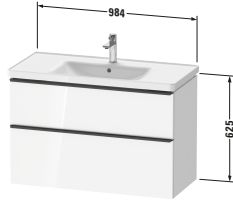

**Möbelwaschtisch mit Waschtischunterbau und Spiegel**

Basis Angaben	
Langbezeichnung	Duravit D-Neo Möbelwaschtisch mit Waschtischunterbau und Spiegel, Weiß Matt, Eckig – DE011401818

Spezifikationen	
<b>Waschtischunterbau</b>	
Anzahl Auszüge	1
Anzahl Schubkasten	1
Türanschlag Waschtischunterbau	n/a
Montageart Waschtischunterbau	Montage unter Waschtisch Wandhängend Wandmontage
Für Anzahl Waschtische	1
Compact Waschtischunterbau	Nein
Montagegrad	Montiert
<b>Keramik</b>	
Anzahl Waschplätze	1
Anzahl Becken	1
Position Becken	Mitte
Anzahl Hahnlöcher pro Waschplatz	1

Spezifikationen	
<b>Spiegel/Spiegelschrank</b>	
Schutzart	IP44
Leuchtmittel	LED
Anzahl Leuchtmittel	1
Position Beleuchtung	Oben
Betätigung Beleuchtung	Schalter Extern
Position Betätigung Beleuchtung	Außen
Position indirekte Beleuchtung	n/a
Leistung Leuchtmittel	16 W
Min. Lichttemperatur	4000 K
Max. Lichttemperatur	4000 K
Lichtfarbe	Neutralweiß
Leuchtmittel Lebensdauer	> 30000 h
Farbe Korpus Spiegel / Spiegelschrank	Weiß
Material Korpus Spiegel / Spiegelschrank	Kunststoff
Oberfläche Korpus Spiegel / Spiegelschrank	Dekor
<b>Leuchtmittel</b>	
Energieeffizienzklasse	D

**Möbelwaschtisch mit Waschtischunterbau und Spiegel**

Spezifikationen	
<b>Front</b>	
Farbwert Front	Weiß
Glanzgrad Front	Matt
Material Front	Hochverdichtete Dreischicht-Holzspanplatte
<b>Korpus</b>	
Farbwert Korpus	Weiß
Glanzgrad Korpus	Matt
Material Korpus	Hochverdichtete Dreischicht-Holzspanplatte
Oberfläche Korpus	Dekor
<b>Relevante Zertifikate</b>	
Schutzart	IP44

Vermaßung	
Breite / Länge	1000 mm
Höhe	2000 mm
Tiefe / Breite	480 mm
<b>Set Attribute</b>	
Breite / Länge Keramik	1005 mm
Höhe Keramik	160 mm
Tiefe / Breite Keramik	480 mm
Breite / Länge Waschtischunterbau	984 mm
Höhe Waschtischunterbau	625 mm
Tiefe / Breite Waschtischunterbau	452 mm
Breite / Länge Spiegel / Spiegelschrank	1000 mm
Höhe Spiegel / Spiegelschrank	700 mm
Tiefe / Breite Spiegel / Spiegelschrank	35 mm