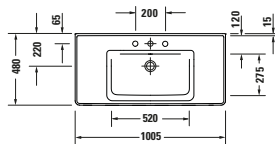

**Möbelwaschtisch mit Waschtischunterbau und Spiegel**

Basis Angaben	
Langbezeichnung	Duravit D-Neo Möbelwaschtisch mit Waschtischunterbau und Spiegel, Weiß Matt, Eckig – DE011401818

Spezifikationen	
<b>Waschtischunterbau</b>	
Anzahl Auszüge	1
Anzahl Schubkasten	1
Türanschlag Waschtischunterbau	n/a
Montageart Waschtischunterbau	Montage unter Waschtisch Wandhängend Wandmontage
Für Anzahl Waschtische	1
Compact Waschtischunterbau	Nein
Montagegrad	Montiert
<b>Keramik</b>	
Anzahl Waschplätze	1
Anzahl Becken	1
Position Becken	Mitte
Anzahl Hahnlöcher pro Waschplatz	1

Spezifikationen	
<b>Spiegel/Spiegelschrank</b>	
Schutzart	IP44
Leuchtmittel	LED
Anzahl Leuchtmittel	1
Position Beleuchtung	Oben
Betätigung Beleuchtung	Schalter Extern
Position Betätigung Beleuchtung	Außen
Position indirekte Beleuchtung	n/a
Leistung Leuchtmittel	16 W
Min. Lichttemperatur	4000 K
Max. Lichttemperatur	4000 K
Lichtfarbe	Neutralweiß
Leuchtmittel Lebensdauer	> 30000 h
Farbe Korpus Spiegel / Spiegelschrank	Weiß
Material Korpus Spiegel / Spiegelschrank	Kunststoff
Oberfläche Korpus Spiegel / Spiegelschrank	Dekor
<b>Leuchtmittel</b>	
Energieeffizienzklasse	D

Vermaßung	
Breite / Länge	1000 mm
Höhe	2000 mm
Tiefe / Breite	480 mm
<b>Set Attribute</b>	
Breite / Länge Keramik	1005 mm
Höhe Keramik	160 mm
Tiefe / Breite Keramik	480 mm
Breite / Länge Waschtischunterbau	984 mm
Höhe Waschtischunterbau	625 mm
Tiefe / Breite Waschtischunterbau	452 mm
Breite / Länge Spiegel / Spiegelschrank	1000 mm
Höhe Spiegel / Spiegelschrank	700 mm
Tiefe / Breite Spiegel / Spiegelschrank	35 mm