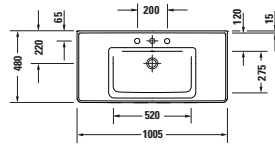

**Möbelwaschtisch mit Waschtischunterbau und Spiegel**

Basis Angaben	
Langbezeichnung	Duravit D-Neo Möbelwaschtisch mit Waschtischunterbau und Spiegel, Weiß Matt, Eckig – DE011401818

Spezifikationen	
<b>Waschtischunterbau</b>	
Anzahl Auszüge	1
Anzahl Schubkasten	1
Türanschlag Waschtischunterbau	n/a
Montageart Waschtischunterbau	Montage unter Waschtisch Wandhängend Wandmontage
Für Anzahl Waschtische	1
Compact Waschtischunterbau	Nein
Montagegrad	Montiert
<b>Keramik</b>	
Anzahl Waschplätze	1
Anzahl Becken	1
Position Becken	Mitte
Anzahl Hahnlöcher pro Waschplatz	1

Spezifikationen	
<b>Spiegel/Spiegelschrank</b>	
Schutzart	IP44
Leuchtmittel	LED
Anzahl Leuchtmittel	1
Position Beleuchtung	Oben
Betätigung Beleuchtung	Schalter Extern
Position Betätigung Beleuchtung	Außen
Position indirekte Beleuchtung	n/a
Leistung Leuchtmittel	16 W
Min. Lichttemperatur	4000 K
Max. Lichttemperatur	4000 K
Lichtfarbe	Neutralweiß
Leuchtmittel Lebensdauer	> 30000 h
Farbe Korpus Spiegel / Spiegelschrank	Weiß
Material Korpus Spiegel / Spiegelschrank	Kunststoff
Oberfläche Korpus Spiegel / Spiegelschrank	Dekor
<b>Leuchtmittel</b>	
Energieeffizienzklasse	D

Vermaßung	
Breite / Länge	1000 mm
Höhe	2000 mm
Tiefe / Breite	480 mm
<b>Set Attribute</b>	
Breite / Länge Keramik	1005 mm
Höhe Keramik	160 mm
Tiefe / Breite Keramik	480 mm
Breite / Länge Waschtischunterbau	984 mm
Höhe Waschtischunterbau	625 mm
Tiefe / Breite Waschtischunterbau	452 mm
Breite / Länge Spiegel / Spiegelschrank	1000 mm
Höhe Spiegel / Spiegelschrank	700 mm
Tiefe / Breite Spiegel / Spiegelschrank	35 mm