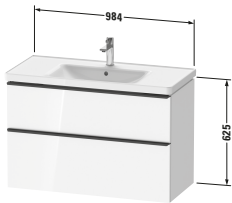

**Möbelwaschtisch mit Waschtischunterbau und Spiegel**

Basis Angaben	
Langbezeichnung	Duravit D-Neo Möbelwaschtisch mit Waschtischunterbau und Spiegel, Weiß Matt, Eckig – DE011401818

Spezifikationen	
<b>Waschtischunterbau</b>	
Anzahl Auszüge	1
Anzahl Schubkasten	1
Türanschlag Waschtischunterbau	n/a
Montageart Waschtischunterbau	Montage unter Waschtisch Wandhängend Wandmontage
Für Anzahl Waschtische	1
Compact Waschtischunterbau	Nein
Montagegrad	Montiert
<b>Keramik</b>	
Anzahl Waschplätze	1
Anzahl Becken	1
Position Becken	Mitte
Anzahl Hahnlöcher pro Waschplatz	1

Spezifikationen	
<b>Spiegel/Spiegelschrank</b>	
Schutzart	IP44
Leuchtmittel	LED
Anzahl Leuchtmittel	1
Position Beleuchtung	Oben
Betätigung Beleuchtung	Schalter Extern
Position Betätigung Beleuchtung	Außen
Position indirekte Beleuchtung	n/a
Leistung Leuchtmittel	16 W
Min. Lichttemperatur	4000 K
Max. Lichttemperatur	4000 K
Lichtfarbe	Neutralweiß
Leuchtmittel Lebensdauer	> 30000 h
Farbe Korpus Spiegel / Spiegelschrank	Weiß
Material Korpus Spiegel / Spiegelschrank	Kunststoff
Oberfläche Korpus Spiegel / Spiegelschrank	Dekor
<b>Leuchtmittel</b>	
Energieeffizienzklasse	D

**Möbelwaschtisch mit Waschtischunterbau und Spiegel**

Spezifikationen	
<b>Front</b>	
Farbwert Front	Weiß
Glanzgrad Front	Matt
Material Front	Hochverdichtete Dreischicht-Holzspanplatte
<b>Korpus</b>	
Farbwert Korpus	Weiß
Glanzgrad Korpus	Matt
Material Korpus	Hochverdichtete Dreischicht-Holzspanplatte
Oberfläche Korpus	Dekor
<b>Relevante Zertifikate</b>	
Schutzart	IP44

Vermaßung	
Breite / Länge	1000 mm
Höhe	2000 mm
Tiefe / Breite	480 mm
<b>Set Attribute</b>	
Breite / Länge Keramik	1005 mm
Höhe Keramik	160 mm
Tiefe / Breite Keramik	480 mm
Breite / Länge Waschtischunterbau	984 mm
Höhe Waschtischunterbau	625 mm
Tiefe / Breite Waschtischunterbau	452 mm
Breite / Länge Spiegel / Spiegelschrank	1000 mm
Höhe Spiegel / Spiegelschrank	700 mm
Tiefe / Breite Spiegel / Spiegelschrank	35 mm