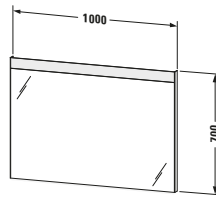

**Möbelwaschtisch mit Waschtischunterbau und Spiegel**

Basis Angaben	
Langbezeichnung	Duravit D-Neo Möbelwaschtisch mit Waschtischunterbau und Spiegel, Weiß Matt, Eckig – DE011401818

Spezifikationen	
<b>Waschtischunterbau</b>	
Anzahl Auszüge	1
Anzahl Schubkasten	1
Türanschlag Waschtischunterbau	n/a
Montageart Waschtischunterbau	Montage unter Waschtisch Wandhängend Wandmontage
Für Anzahl Waschtische	1
Compact Waschtischunterbau	Nein
Montagegrad	Montiert
<b>Keramik</b>	
Anzahl Waschplätze	1
Anzahl Becken	1
Position Becken	Mitte
Anzahl Hahnlöcher pro Waschplatz	1

Spezifikationen	
<b>Spiegel/Spiegelschrank</b>	
Schutzart	IP44
Leuchtmittel	LED
Anzahl Leuchtmittel	1
Position Beleuchtung	Oben
Betätigung Beleuchtung	Schalter Extern
Position Betätigung Beleuchtung	Außen
Position indirekte Beleuchtung	n/a
Leistung Leuchtmittel	16 W
Min. Lichttemperatur	4000 K
Max. Lichttemperatur	4000 K
Lichtfarbe	Neutralweiß
Leuchtmittel Lebensdauer	> 30000 h
Farbe Korpus Spiegel / Spiegelschrank	Weiß
Material Korpus Spiegel / Spiegelschrank	Kunststoff
Oberfläche Korpus Spiegel / Spiegelschrank	Dekor
<b>Leuchtmittel</b>	
Energieeffizienzklasse	D

Logistik	
Artikelgewicht	66,5 kg
<b>Verkaufsverpackung</b>	
Breite Verkaufsverpackung inkl. Artikel	850 mm
Höhe Verkaufsverpackung inkl. Artikel	800 mm
Tiefe Verkaufsverpackung inkl. Artikel	1200 mm
Gewicht Verkaufsverpackung inkl. Artikel	77 kg

Vermaßung	
Breite / Länge	1000 mm
Höhe	2000 mm
Tiefe / Breite	480 mm
<b>Set Attribute</b>	
Breite / Länge Keramik	1005 mm
Höhe Keramik	160 mm
Tiefe / Breite Keramik	480 mm
Breite / Länge Waschtischunterbau	984 mm
Höhe Waschtischunterbau	625 mm
Tiefe / Breite Waschtischunterbau	452 mm
Breite / Länge Spiegel / Spiegelschrank	1000 mm
Höhe Spiegel / Spiegelschrank	700 mm
Tiefe / Breite Spiegel / Spiegelschrank	35 mm