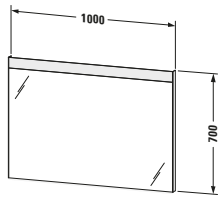

**Möbelwaschtisch mit Waschtischunterbau und Spiegel**

Basis Angaben	
Langbezeichnung	Duravit D-Neo Möbelwaschtisch mit Waschtischunterbau und Spiegel, Weiß Matt, Eckig – DE011401818

Spezifikationen	
<b>Waschtischunterbau</b>	
Anzahl Auszüge	1
Anzahl Schubkasten	1
Türanschlag Waschtischunterbau	n/a
Montageart Waschtischunterbau	Montage unter Waschtisch Wandhängend Wandmontage
Für Anzahl Waschtische	1
Compact Waschtischunterbau	Nein
Montagegrad	Montiert
<b>Keramik</b>	
Anzahl Waschplätze	1
Anzahl Becken	1
Position Becken	Mitte
Anzahl Hahnlöcher pro Waschplatz	1

Spezifikationen	
<b>Spiegel/Spiegelschrank</b>	
Schutzart	IP44
Leuchtmittel	LED
Anzahl Leuchtmittel	1
Position Beleuchtung	Oben
Betätigung Beleuchtung	Schalter Extern
Position Betätigung Beleuchtung	Außen
Position indirekte Beleuchtung	n/a
Leistung Leuchtmittel	16 W
Min. Lichttemperatur	4000 K
Max. Lichttemperatur	4000 K
Lichtfarbe	Neutralweiß
Leuchtmittel Lebensdauer	> 30000 h
Farbe Korpus Spiegel / Spiegelschrank	Weiß
Material Korpus Spiegel / Spiegelschrank	Kunststoff
Oberfläche Korpus Spiegel / Spiegelschrank	Dekor
<b>Leuchtmittel</b>	
Energieeffizienzklasse	D

Logistik	
Artikelgewicht	66,5 kg
<b>Verkaufsverpackung</b>	
Breite Verkaufsverpackung inkl. Artikel	850 mm
Höhe Verkaufsverpackung inkl. Artikel	800 mm
Tiefe Verkaufsverpackung inkl. Artikel	1200 mm
Gewicht Verkaufsverpackung inkl. Artikel	77 kg

Vermaßung	
Breite / Länge	1000 mm
Höhe	2000 mm
Tiefe / Breite	480 mm
<b>Set Attribute</b>	
Breite / Länge Keramik	1005 mm
Höhe Keramik	160 mm
Tiefe / Breite Keramik	480 mm
Breite / Länge Waschtischunterbau	984 mm
Höhe Waschtischunterbau	625 mm
Tiefe / Breite Waschtischunterbau	452 mm
Breite / Länge Spiegel / Spiegelschrank	1000 mm
Höhe Spiegel / Spiegelschrank	700 mm
Tiefe / Breite Spiegel / Spiegelschrank	35 mm