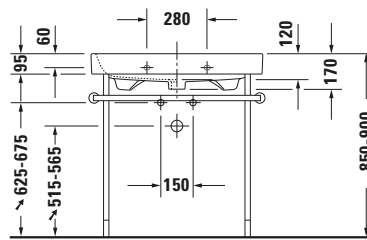

Happy D.2 # 0030771000

Design by sieger design

Metallkonsole

Basis Angaben

Langbezeichnung	Duravit Happy D.2 Metallkonsole Chrom Poliert – 0030771000
-----------------	--

Spezifikationen

Farbe	
Farbwert	Chrom
Glanzgrad	Poliert
Material	
Material	Messing
Oberfläche	Chrom

Logistik

Artikelgewicht	3,5 kg
----------------	--------

Passende Produkte

Passende Artikel

	Waschtisch # 231880 Happy D.2
---	--

Beschreibungstexte

Ausschreibungstext	Duravit Happy D.2 Metallkonsole Chrom Poliert, Designer: sieger design, BodenstehendWandmontage, Ohne Überlauf, Ablagefläche: , Chrom Poliert, EAN Nr.: 4021534923289, Artikelgewicht: 3,5 kg, Abmessungen (Breite / Länge x Tiefe / Breite x Höhe): 773 x 491 x 750 mm, Artikel Nr.: 0030771000
--------------------	--

Weitere Informationen finden Sie hier

<https://pro.duravit.de/p/0030771000>

Alle Zeichnungen enthalten alle notwendigen Maße (mm), die den üblichen Toleranzen unterliegen. Exakte Maße können nur am Produkt abgenommen werden.