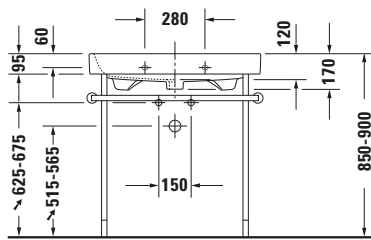

Happy D.2 # 0030771000

Design by sieger design

Metallkonsole

Basis Angaben

Langbezeichnung	Duravit Happy D.2 Metallkonsole Chrom Poliert – 0030771000
-----------------	--

Spezifikationen

Farbe	
Farbwert	Chrom
Glanzgrad	Poliert
Material	
Material	Messing
Oberfläche	Chrom

Logistik

Artikelgewicht	3,5 kg
----------------	--------

Passende Produkte

Passende Artikel

	Waschtisch # 231880 Happy D.2
---	--

Beschreibungstexte

Ausschreibungstext	Duravit Happy D.2 Metallkonsole Chrom Poliert, Designer: sieger design, BodenstehendWandmontage, Ohne Überlauf, Ablagefläche: , Chrom Poliert, EAN Nr.: 4021534923289, Artikelgewicht: 3,5 kg, Abmessungen (Breite / Länge x Tiefe / Breite x Höhe): 773 x 491 x 750 mm, Artikel Nr.: 0030771000
--------------------	--

Weitere Informationen finden Sie hier

<https://pro.duravit.de/p/0030771000>

Alle Zeichnungen enthalten alle notwendigen Maße (mm), die den üblichen Toleranzen unterliegen. Exakte Maße können nur am Produkt abgenommen werden.