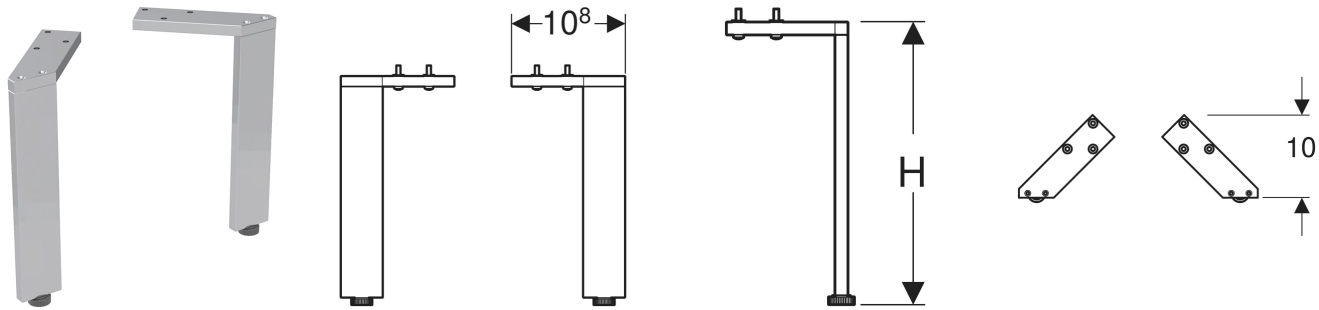

Geberit Set Füße schmal

EIGENSCHAFTEN

- Höhenverstellbar zum Ausgleich von Bodenunebenheiten

LIEFERUMFANG

- Set à 2 Stück
- Befestigungsmaterial

INFO

- Höhe 22,5 cm für Renova Plan SET Waschtischunterschrank mit Möbelwaschtisch

TECHNISCHE DATEN

Werkstoff Aluminium

Art.-Nr.	Farbe / Oberfläche	H cm	VE1 St.
502.330.01.1 Neu	weiß / pulverbeschichtet matt	22.5–23.3	1

Neuer Artikel verfügbar ab 01.04.2026