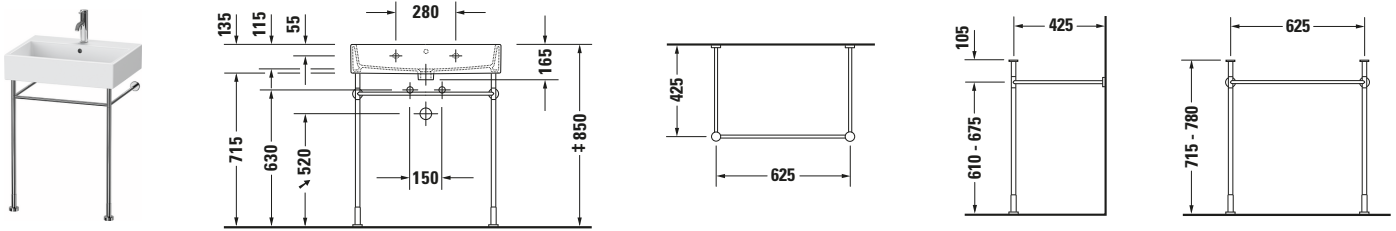

**Metallkonsole**

**Basis Angaben**

Langbezeichnung	Duravit Vero Metallkonsole Chrom Poliert - 0030751000
-----------------	---

**Spezifikationen**

<b>Farbe</b>	
Farbwert	Chrom
Glanzgrad	Poliert
<b>Material</b>	
Material	Messing
Oberfläche	Chrom

**Logistik**

Artikelgewicht	2,8 kg
----------------	--------

**Passende Produkte**

<b>Passende Artikel</b>	
	Waschtisch <b># 235070</b> Vero Air
	Waschtisch <b># 045470</b> Vero

**Beschreibungstexte**

Ausschreibungstext	Duravit Vero Metallkonsole Chrom Poliert, Designer: Duravit, BodenstehendWandmontage, Ohne Überlauf, Ablagefläche: , Chrom Poliert, EAN Nr.: 4021534786716, Artikelgewicht: 2,8 kg, Abmessungen (Breite / Länge x Tiefe / Breite x Höhe): 625 x 425 x 780 mm, Artikel Nr.: 0030751000
--------------------	---