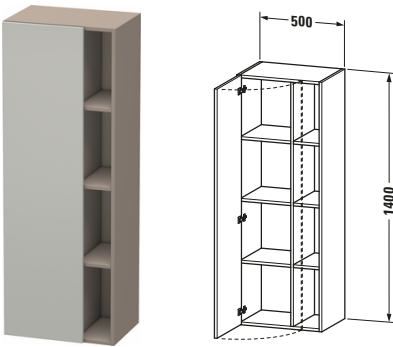

DuraStyle # DS1239L0743

Design by Matteo Thun & Antonio Rodriguez

Hochschrank

Basis Angaben	
Langbezeichnung	Duravit DuraStyle Hochschrank, Beton-grau Matt, Rechteckig, Anzahl Türen: 1 – DS1239L0743
Artikel Nr.	DS1239L0743

Spezifikationen	
Anzahl offener Fächer	4
Montagegrad	Montiert
Tür	
Anzahl Türen	1
Türanschlag	Links
Böden	
Anzahl Holzfachböden	3
Montage	
Montageart	Wandhängend / Wandmontage
Farbe	
Farbwert	Betongrau
Glanzgrad	Matt
Front	
Farbwert Front	Betongrau
Glanzgrad Front	Matt
Material Front	Hochverdichtete Dreischicht-Holzspanplatte
Korpus	
Farbwert Korpus	Basalt
Glanzgrad Korpus	Matt
Material Korpus	Hochverdichtete Dreischicht-Holzspanplatte
Oberfläche Korpus	Dekor
Griff	
Ausführung Griff	Grifflos

Features	
Automatiktürscharnier mit Dämpfung	✓

Lieferumfang	
Montage	
Inkl. Befestigungsmaterial	✓
Technische Dokumentation	
Inkl. Montageanleitung	digital und gedruckt

Logistik	
Artikelgewicht	31,5 kg
Verkaufsverpackung	
Art Verkaufsverpackung	Karton
Menge / Verkaufsverpackung	1 Stk.
Ab Werk verpackt	✓
Breite Verkaufsverpackung inkl. Artikel	555 mm
Höhe Verkaufsverpackung inkl. Artikel	1440 mm
Tiefe Verkaufsverpackung inkl. Artikel	415 mm
Gewicht Verkaufsverpackung inkl. Artikel	36 kg
Anzahl Packstücke	1

Vermaßung	
Breite / Länge	500 mm
Min. Variable Breite / Länge	0 mm
Max. Variable Breite / Länge	0 mm
Höhe	1400 mm
Tiefe / Breite	360 mm
Min. Wandabstand	20 mm
Min. Abstand Anbau Möbel	20 mm

Weitere Informationen finden Sie hier