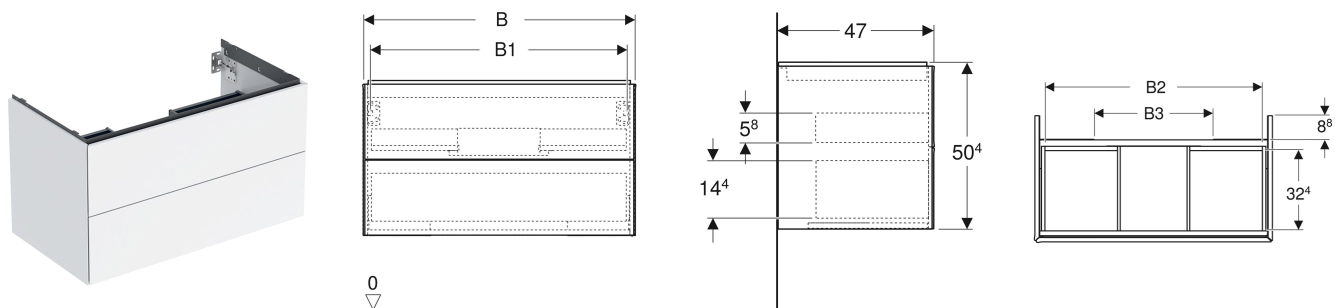

# Geberit ONE Unterschrank für Waschtisch, mit zwei Schubladen

## EIGENSCHAFTEN

- FSC™ C134279 zertifiziert
- Wandhängend
- Komplettnutzbarer Stauraum in oberer Schublade
- Mit zwei Schubladen
- Push-to-open-Mechanismus zum Öffnen
- Schublade mit Selbsteinzug
- Feuchtigkeitsbeständig
- Vormontiert geliefert

## TECHNISCHE DATEN

Werkstoff Hochverdichtete Dreischicht-Holzspanplatte  
 Schubladenbelastung max. 20 kg

## ZUBEHÖR

- Geberit Lichteiste für Schublade, links und rechts, Länge 35 cm

- Geberit Set Schubladeneinsätze für obere Schublade
- Geberit Steckdosenelement mit Netzstecker
- Geberit Steckdosenelement mit ComfortLight-Modul
- Geberit Handtuchhalter für Badezimmermöbel