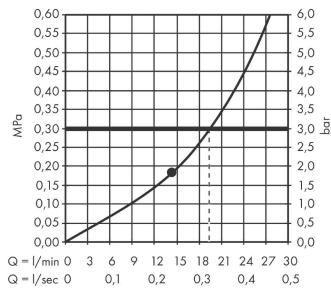

AXOR ShowerSolutions

Kopfbrause 250 1jet mit Deckenanschluss

Oberfläche: **Brushed Black Chrome** Artikelnummer: **35286340**

Beschreibung

Merkmale

- besteht aus: Kopfbrause, Deckenanschluss
- Brausekopfgrösse: 250 mm
- Strahlart: PowderRain
- Durchflussmenge PowderRain (bei 3 bar): 19 l/min
- Maximale Durchflussmenge bei 3 bar: 19 l/min
- Mindestfliessdruck: 1,8 bar
- dynamische Strahldüsen fahren im Betrieb aus
- Material Strahlscheibe: Metall
- Metalldeckenanschluss
- Deckenanschlusslänge: 100 mm
- Kopfbrause zur Reinigung abnehmbar
- ServiceCard mit Sieb kann zur Reinigung ohne Werkzeug entnommen werden
- Montage: Deckenmontage
- Anschlussart: Grundkörper
- abgehängte Decke zwingend notwendig
- P-IX 29792/IIB

Produktabbildung

Maßzeichnung

AXOR ShowerSolutions
Kopfbrause 250 1jet mit Deckenanschluss
 Oberfläche: **Brushed Black Chrome** Artikelnummer: **35286340**

Durchflussdiagramm

Die Verbrauchswerte wurden praxisnah mit den dazugehörigen Armaturen (Thermostat/Mischer/Unterputzventil) gemessen.