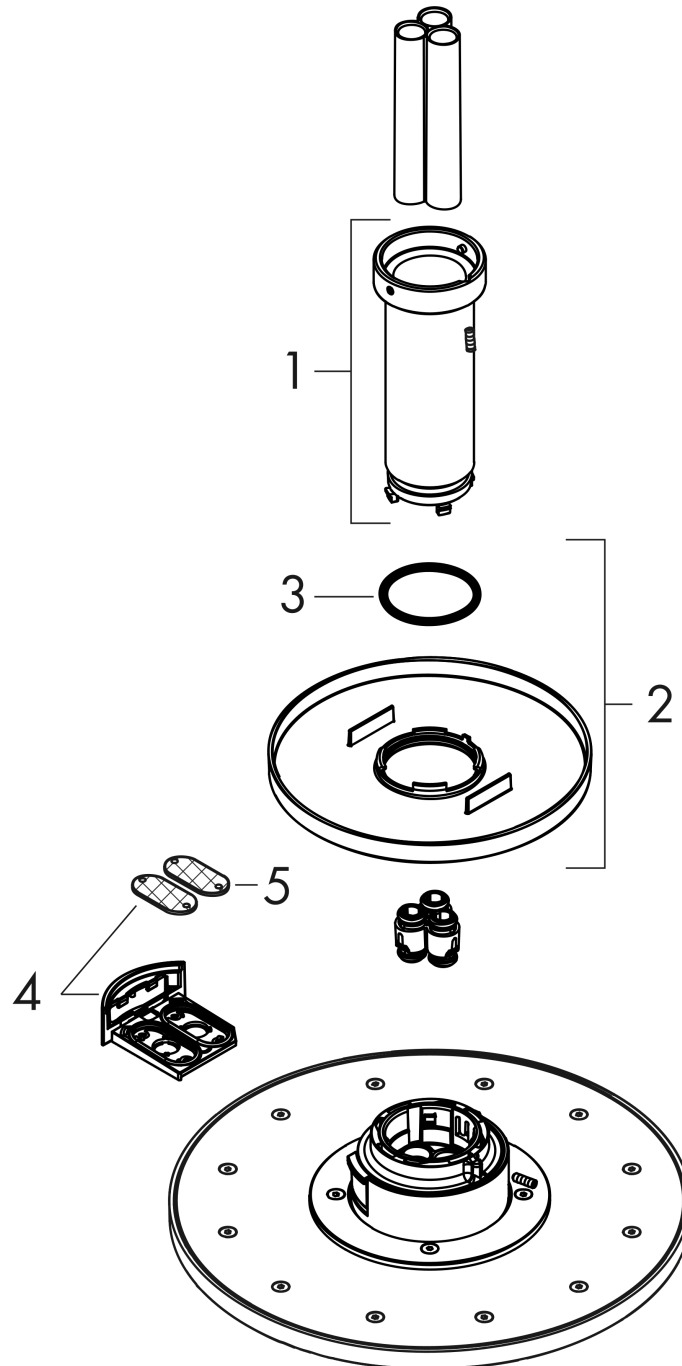

AXOR ShowerSolutions

Kopfbrause 250 1jet mit Deckenanschluss

Oberfläche: **Brushed Black Chrome** Artikelnummer: **35286340**

Beschreibung

Merkmale

- besteht aus: Kopfbrause, Deckenanschluss
- Brausekopfgrösse: 250 mm
- Strahlart: PowderRain
- Durchflussmenge PowderRain (bei 3 bar): 19 l/min
- Maximale Durchflussmenge bei 3 bar: 19 l/min
- Mindestfliessdruck: 1,8 bar
- dynamische Strahldüsen fahren im Betrieb aus
- Material Strahlscheibe: Metall
- Metalldeckenanschluss
- Deckenanschlusslänge: 100 mm
- Kopfbrause zur Reinigung abnehmbar
- ServiceCard mit Sieb kann zur Reinigung ohne Werkzeug entnommen werden
- Montage: Deckenmontage
- Anschlussart: Grundkörper
- abgehängte Decke zwingend notwendig
- P-IX 29792/IIB

Produktabbildung

Maßzeichnung

AXOR ShowerSolutions
Kopfbrause 250 1jet mit Deckenanschluss
 Oberfläche: **Brushed Black Chrome** Artikelnummer: **35286340**

Durchflussdiagramm

Die Verbrauchswerte wurden praxisnah mit den dazugehörigen Armaturen (Thermostat/Mischer/Unterputzventil) gemessen.

AXOR ShowerSolutions
Kopfbrause 250 1jet mit Deckenanschluss
 Oberfläche: **Brushed Black Chrome** Artikelnummer: **35286340**

Explosionszeichnung

Baujahr: >04/19

AXOR ShowerSolutions
Kopfbrause 250 1jet mit Deckenanschluss
Oberfläche: **Brushed Black Chrome** Artikelnummer: **35286340**

Ersatzteilliste

Baujahr: >04/19

Pos.	Beschreibung	Artikelnummer	Preis	VE
1	Hülse	92709340	314.55 CHF	1
2	Rosette	93420340	132.95 CHF	1
3	O-Ring 42x3,5	92708000	3.25 CHF	1
4	Serviceeinheit	93423340	132.95 CHF	1
5	Sieb	93402000	11.90 CHF	1
a	Grundkörper	26434180	-	1
b	Verlängerung	35288000	-	1
c	Adapter für vertauschte Anschlüsse	93941000	8.65 CHF	1