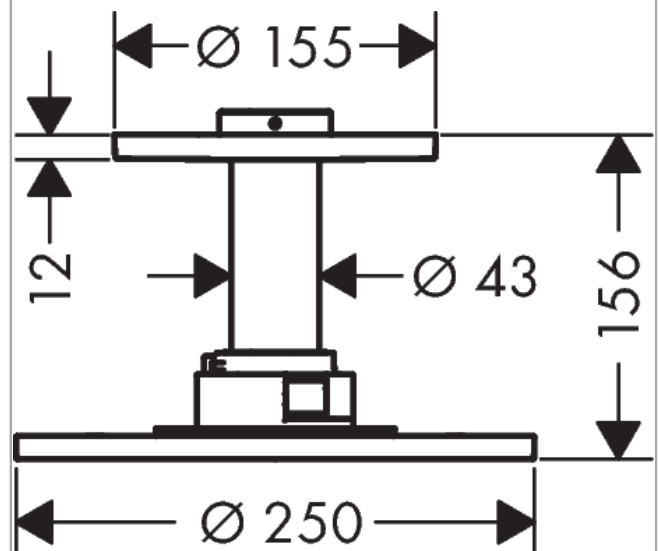

AXOR ShowerSolutions

Kopfbrause 250 1jet mit Deckenanschluss

Oberfläche: **Brushed Black Chrome** Artikelnummer: **35286340**

Beschreibung

Merkmale

- besteht aus: Kopfbrause, Deckenanschluss
- Brausekopfgrösse: 250 mm
- Strahlart: PowderRain
- Durchflussmenge PowderRain (bei 3 bar): 19 l/min
- Maximale Durchflussmenge bei 3 bar: 19 l/min
- Mindestfliessdruck: 1,8 bar
- dynamische Strahldüsen fahren im Betrieb aus
- Material Strahlscheibe: Metall
- Metalldeckenanschluss
- Deckenanschlusslänge: 100 mm
- Kopfbrause zur Reinigung abnehmbar
- ServiceCard mit Sieb kann zur Reinigung ohne Werkzeug entnommen werden
- Montage: Deckenmontage
- Anschlussart: Grundkörper
- abgehängte Decke zwingend notwendig
- P-IX 29792/IIB

Produktabbildung

Maßzeichnung

AXOR ShowerSolutions
Kopfbrause 250 1jet mit Deckenanschluss
 Oberfläche: **Brushed Black Chrome** Artikelnummer: **35286340**

Durchflussdiagramm

Die Verbrauchswerte wurden praxisnah mit den dazugehörigen Armaturen (Thermostat/Mischer/Unterputzventil) gemessen.

AXOR ShowerSolutions
Kopfbrause 250 1jet mit Deckenanschluss
 Oberfläche: **Brushed Black Chrome** Artikelnummer: **35286340**

Explosionszeichnung

Baujahr: >04/19

AXOR ShowerSolutions
Kopfbrause 250 1jet mit Deckenanschluss
Oberfläche: **Brushed Black Chrome** Artikelnummer: **35286340**