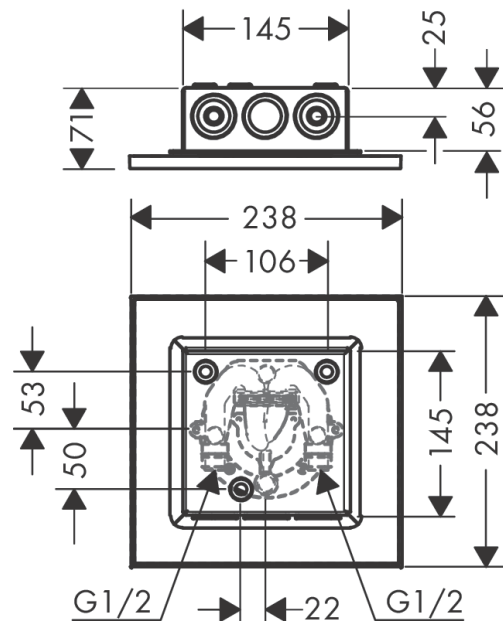

AXOR ShowerSolutions

Kopfbrause 250/250 1jet Decke - Aufputz

Oberfläche: **Brushed Black Chrome** Artikelnummer: **35309340**

Beschreibung

Merkmale

- Brausekopfgrösse: 250 x 250 mm
- Strahlart: PowderRain
- Durchflussmenge PowderRain (bei 3 bar): 18,1 l/min
- Funktion ab: 15,4 l/min
- Maximale Durchflussmenge bei 3 bar: 18,1 l/min
- Mindestfliessdruck: 1,8 bar
- dynamische Strahldüsen fahren im Betrieb aus
- Material Strahlscheibe: Metall
- Kopfbrause zur Reinigung abnehmbar
- Montage: Decke - UP Installation
- Anschlussart: Grundkörper

Maßzeichnung

AXOR ShowerSolutions
Kopfbrause 250/250 1jet Decke - Aufputz
 Oberfläche: **Brushed Black Chrome** Artikelnummer: **35309340**

Durchflussdiagramm

Die Verbrauchswerte wurden praxisnah mit den dazugehörigen Armaturen (Thermostat/Mischer/Unterputzventil) gemessen.