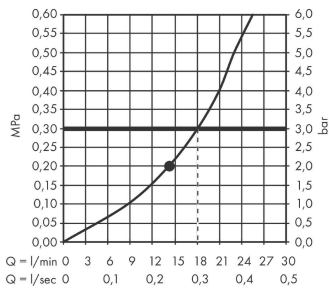

AXOR ShowerSolutions

Kopfbrause 250/250 1jet Decke - Aufputz

Oberfläche: **Brushed Black Chrome** Artikelnummer: **35309340**

Beschreibung

Merkmale

- Brausekopfgrösse: 250 x 250 mm
- Strahlart: PowderRain
- Durchflussmenge PowderRain (bei 3 bar): 18,1 l/min
- Funktion ab: 15,4 l/min
- Maximale Durchflussmenge bei 3 bar: 18,1 l/min
- Mindestfliessdruck: 1,8 bar
- dynamische Strahldüsen fahren im Betrieb aus
- Material Strahlscheibe: Metall
- Kopfbrause zur Reinigung abnehmbar
- Montage: Decke - UP Installation
- Anschlussart: Grundkörper

Maßzeichnung

AXOR ShowerSolutions
Kopfbrause 250/250 1jet Decke - Aufputz
 Oberfläche: **Brushed Black Chrome** Artikelnummer: **35309340**

Durchflussdiagramm

Die Verbrauchswerte wurden praxisnah mit den dazugehörigen Armaturen (Thermostat/Mischer/Unterputzventil) gemessen.