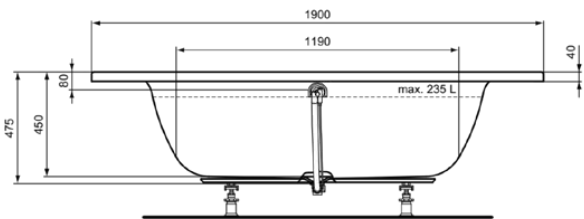

CONNECT AIR

E106901

CONNECT AIR | Sechsbadewanne 1900x900x475 mm in weiß glänzend, ohne Hahnloch, mit Überlauf, ohne Ablaufgarnitur | Reinigungsmittelbeständig, Lichtbeständig

Bild & Zeichnung

Allgemeine Informationen

Produktkategorie:	Badewannen
Produktart:	Sechsbadewanne
Marke:	Ideal Standard
Kollektion:	CONNECT AIR
Designer:	Ideal Standard
Colour:	01 - Weiß Glänzend
Oberflächenbeschaffenheit:	glänzend
Höhe (mm):	475
Breite (mm):	1900
Ausladung (mm):	900
Nettogewicht (kg):	23.00
EAN Code:	5017830518785

Anzahl der Griffe:	0
Anzahl der Hahnlöcher:	0
Anzahl der Plätze:	2
Wannenschürze im Lieferumfang enthalten:	Nein
Farbcode:	01
Farbbeschreibung:	weiß glänzend
Eckmodell:	Nein
Grifflochbohrung optional:	Nein
Hahnlocherbohrung optional:	Nein
Mit integrierten Armlehnen:	Nein
Einstellbare Montagefüße:	Nein
Position des Ablauflochs:	Mitte
Material:	Kunststoff
Materialspezifikation:	Acryl
Sichtbarer Überlauf:	Ja
PVD Technologie:	Nein
Verstärkung der Acrylplatte:	Fiberglas