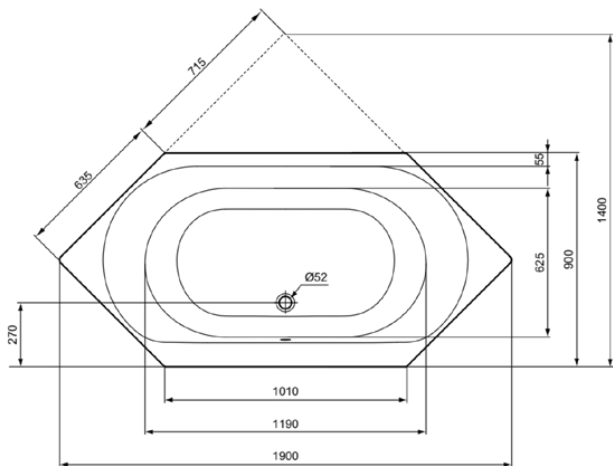

CONNECT AIR

E106901

CONNECT AIR | Sechsbadewanne 1900x900x475 mm in weiß glänzend, ohne Hahnloch, mit Überlauf, ohne Ablaufgarnitur | Reinigungsmittelbeständig, Lichtbeständig

Bild & Zeichnung

Allgemeine Informationen

Produktkategorie:	Badewannen
Produktart:	Sechsbadewanne
Marke:	Ideal Standard
Kollektion:	CONNECT AIR
Designer:	Ideal Standard
Colour:	01 - Weiß Glänzend
Oberflächenbeschaffenheit:	glänzend
Höhe (mm):	475
Breite (mm):	1900
Ausladung (mm):	900
Nettogewicht (kg):	23.00
EAN Code:	5017830518785

Anzahl der Griffe:	0
Anzahl der Hahnlöcher:	0
Anzahl der Plätze:	2
Wannenschürze im Lieferumfang enthalten:	Nein
Farbcode:	01
Farbbeschreibung:	weiß glänzend
Eckmodell:	Nein
Grifflochbohrung optional:	Nein
Hahnlocherbohrung optional:	Nein
Mit integrierten Armlehnen:	Nein
Einstellbare Montagefüße:	Nein
Position des Ablauflochs:	Mitte
Material:	Kunststoff
Materialspezifikation:	Acryl
Sichtbarer Überlauf:	Ja
PVD Technologie:	Nein
Verstärkung der Acrylplatte:	Fiberglas