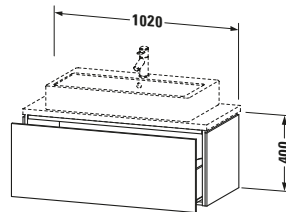

Konsolenwaschtischunterbau wandhängend

Basis Angaben	
Langbezeichnung	Duravit L-Cube Konsolenwaschtischunterbau wandhängend, Nussbaum dunkel Matt, Rechteckig, Anzahl Auszüge: 1, Tip-on Technik – LC580402121

Lieferumfang	
Montage	
Inkl. Befestigungsmaterial	✓
Technische Dokumentation	
Inkl. Montageanleitung	digital und gedruckt

Passende Produkte	
Passende Artikel	
	Raumsparsiphon # 005076 Universal
	Einrichtungssystem Set # UV0516 Universal

Spezifikationen	
Anzahl Auszüge	1
Für Anzahl Waschtische	1
Compact	✓
Montagegrad	Montiert

Logistik	
Artikelgewicht	28,2 kg
Verkaufsverpackung	
Art Verkaufsverpackung	Karton
Menge / Verkaufsverpackung	1 Stk.
Ab Werk verpackt	✓
Breite Verkaufsverpackung inkl. Artikel	540 mm
Höhe Verkaufsverpackung inkl. Artikel	1060 mm
Tiefe Verkaufsverpackung inkl. Artikel	510 mm
Gewicht Verkaufsverpackung inkl. Artikel	31,5 kg
Anzahl Packstücke	1

Notwendige Artikel	
	Konsolle # LC101C L-Cube
	Konsolle # LC105C L-Cube
	Konsolle # LC100C L-Cube
	Konsolle # LC104C L-Cube

Waschplatz	
Position Becken	Mitte

Montage	
Montageart	Konsolenmontage / Wandhängend / Wandmontage

Farbe	
Farbwert	Nussbaum dunkel
Glanzgrad	Matt

Front	
Farbwert Front	Nussbaum dunkel
Glanzgrad Front	Matt

Korpus	
Glanzgrad Korpus	Matt
Material Korpus	Hochverdichtete Dreischicht-Holzspanplatte
Oberfläche Korpus	Dekor

Griff	
Ausführung Griff	Grifflos

Features	
Tip-on Technik	✓
Einrichtungssystem	Optional
Selbsteinzug mit Dämpfung	✓

Weitere Informationen finden Sie hier

<https://pro.duravit.de/p/LC580402121>