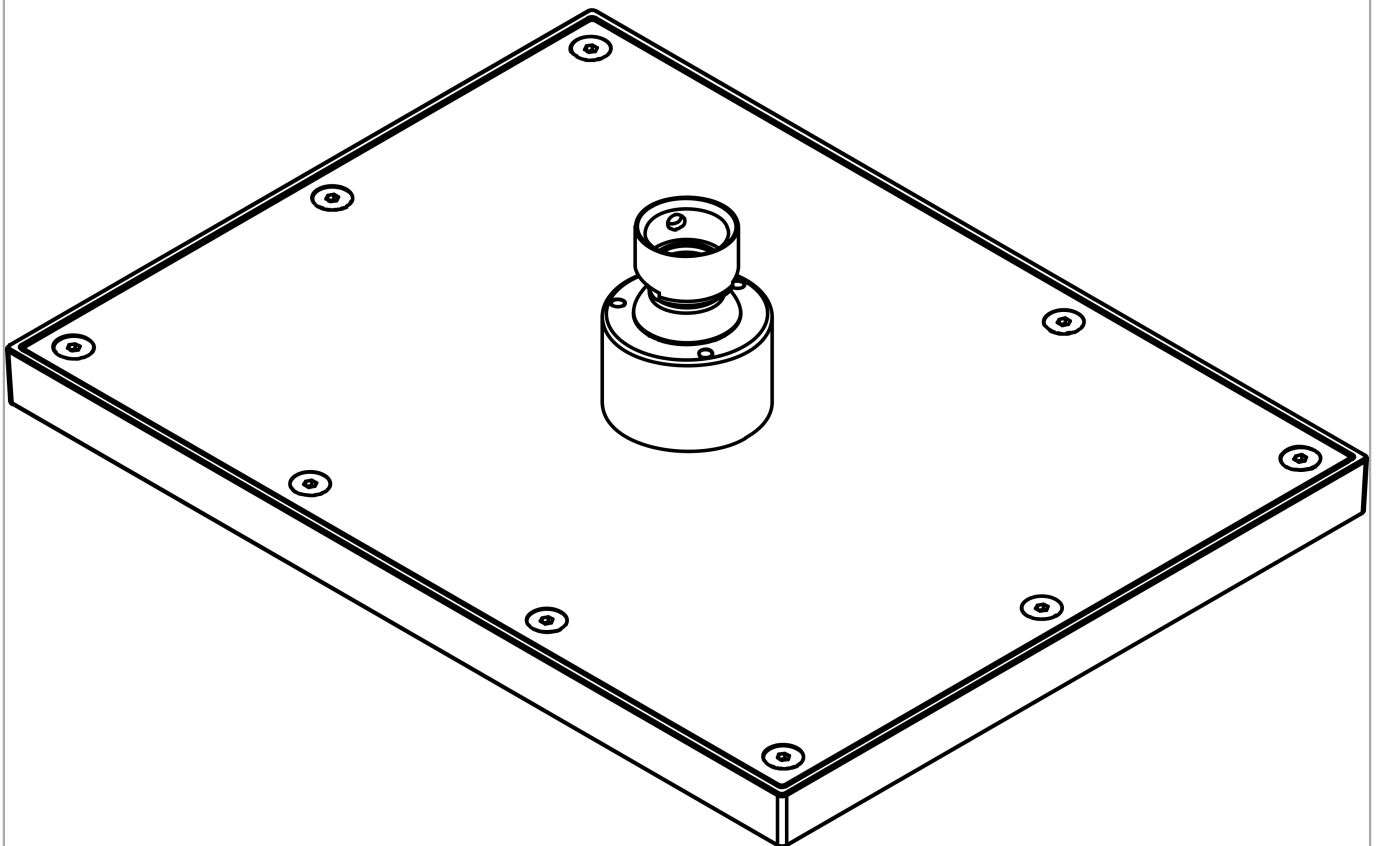

#### Durchflussdiagramm

AXOR ShowerSolutions  
 Kopfbrause 245/185 1jet EcoSmart  
 Oberfläche: **Brushed Bronze** Artikelnummer: 35374140

Explosionszeichnung

Baujahr: >09/22

**AXOR ShowerSolutions**  
**Kopfbrause 245/185 1jet EcoSmart**  
 Oberfläche: **Brushed Bronze** Artikelnummer: **35374140**