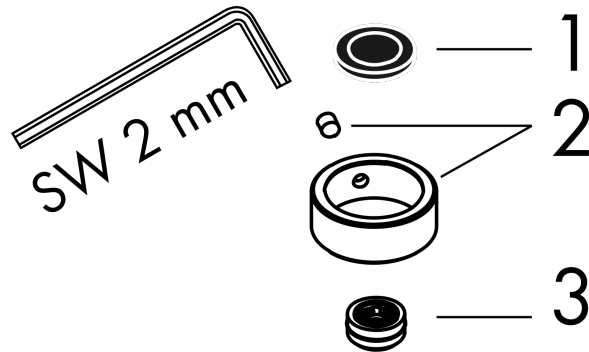

#### Produktabbildung

#### Maßzeichnung

#### Durchflussdiagramm

AXOR ShowerSolutions  
 Kopfbrause 245/185 1jet EcoSmart  
 Oberfläche: **Brushed Bronze** Artikelnummer: 35374140

Explosionszeichnung

Baujahr: >09/22

**AXOR ShowerSolutions**  
**Kopfbrause 245/185 1jet EcoSmart**  
 Oberfläche: **Brushed Bronze** Artikelnummer: **35374140**