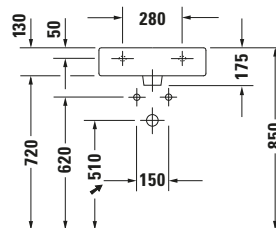

Waschtisch

9553 Fogo

6043 X-Large

Basis Angaben

Langbezeichnung	Duravit Vero Waschtisch 500 mm Weiß Hochglanz, Hahnlochbank, Anzahl Hahnlöcher pro Waschplatz: 1, Überlauf – 0454500000
-----------------	---

Spezifikationen

Farbe	
Farbwert	Weiß
Innenfarbe	Weiß
Außenfarbe	Weiß
Glanzgrad	Hochglanz
Glanzgrad Innen	Hochglanz
Glanzgrad Außen	Hochglanz
Überlauf	
Überlauf	✓
Waschplatz	
Anzahl Hahnlöcher pro Waschplatz	1
Material	
Material	Keramik

Features

Waschplatz	
Hahnlochbank	✓
Waschtisch	
Von unten glasiert	✓

Logistik

Artikelgewicht	15,3 kg
----------------	---------

Passende Produkte

Passende Artikel	
	Push-open Ventil # 0050524600 Universal
	Handtuchhalter # 0030291000 Universal
	Handtuchhalter # 0030294600 Universal
	Push-open Ventil # 005052 Universal
	Designsiphon # 005036 Universal

Beschreibungstexte

Ausschreibungstext	Duravit Vero Waschtisch Weiß Hochglanz 500 mm, Designer: Duravit, Sanitärkeramik, Wandhängend, Überlauf, Position Ablauf: Mitte, Von unten glasiert, Anzahl Becken: 1, Beckenform: Rechteckig, Position Becken: Mitte, Position Hahnloch: Mitte, Weiß Hochglanz, Geeignet für Möbel, Hahnlochbank, CE-Kennzeichen-1: EN 14688, EAN Nr.: 4021534269301, Artikelgewicht: 15,3 kg, Beckenbreite: 430 mm, Beckentiefe: 310 mm, Abmessungen (Breite / Länge x Tiefe / Breite x Höhe): 500 x 470 x 175 mm, Artikel Nr.: 0454500000
--------------------	--