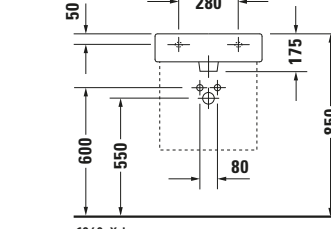

Waschtisch

9553 Fogo

6043 X-Large

Basis Angaben

Langbezeichnung	Duravit Vero Waschtisch 500 mm Weiß Hochglanz, Hahnlochbank, Anzahl Hahnlöcher pro Waschplatz: 1, Überlauf – 0454500000
-----------------	---

Spezifikationen

Farbe	
Farbwert	Weiß
Innenfarbe	Weiß
Außenfarbe	Weiß
Glanzgrad	Hochglanz
Glanzgrad Innen	Hochglanz
Glanzgrad Außen	Hochglanz
Überlauf	
Überlauf	✓
Waschplatz	
Anzahl Hahnlöcher pro Waschplatz	1
Material	
Material	Keramik

Beschreibungstexte

Ausschreibungstext	Duravit Vero Waschtisch Weiß Hochglanz 500 mm, Designer: Duravit, Sanitärkeramik, Wandhängend, Überlauf, Position Ablauf: Mitte, Von unten glasiert, Anzahl Becken: 1, Beckenform: Rechteckig, Position Becken: Mitte, Position Hahnloch: Mitte, Weiß Hochglanz, Geeignet für Möbel, Hahnlochbank, CE-Kennzeichen-1: EN 14688, EAN Nr.: 4021534269301, Artikelgewicht: 15,3 kg, Beckenbreite: 430 mm, Beckentiefe: 310 mm, Abmessungen (Breite / Länge x Tiefe / Breite x Höhe): 500 x 470 x 175 mm, Artikel Nr.: 0454500000
--------------------	--