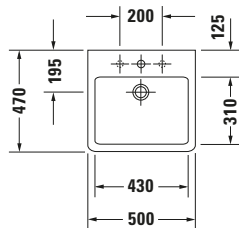

Waschtisch

9553 Fogo

6043 X-Large

Basis Angaben

Langbezeichnung	Duravit Vero Waschtisch 500 mm Weiß Hochglanz, Hahnlochbank, Anzahl Hahnlöcher pro Waschplatz: 1, Überlauf – 0454500000
-----------------	---

Spezifikationen

Farbe	
Farbwert	Weiß
Innenfarbe	Weiß
Außenfarbe	Weiß
Glanzgrad	Hochglanz
Glanzgrad Innen	Hochglanz
Glanzgrad Außen	Hochglanz
Überlauf	
Überlauf	✓
Waschplatz	
Anzahl Hahnlöcher pro Waschplatz	1
Material	
Material	Keramik

Features

Waschplatz	
Hahnlochbank	✓
Waschtisch	
Von unten glasiert	✓

Logistik

Artikelgewicht	15,3 kg
----------------	---------

Passende Produkte

Passende Artikel	
	Push-open Ventil # 0050524600 Universal
	Handtuchhalter # 0030291000 Universal
	Handtuchhalter # 0030294600 Universal
	Push-open Ventil # 005052 Universal
	Designsiphon # 005036 Universal

Beschreibungstexte

Ausschreibungstext	Duravit Vero Waschtisch Weiß Hochglanz 500 mm, Designer: Duravit, Sanitärkeramik, Wandhängend, Überlauf, Position Ablauf: Mitte, Von unten glasiert, Anzahl Becken: 1, Beckenform: Rechteckig, Position Becken: Mitte, Position Hahnloch: Mitte, Weiß Hochglanz, Geeignet für Möbel, Hahnlochbank, CE-Kennzeichen-1: EN 14688, EAN Nr.: 4021534269301, Artikelgewicht: 15,3 kg, Beckenbreite: 430 mm, Beckentiefe: 310 mm, Abmessungen (Breite / Länge x Tiefe / Breite x Höhe): 500 x 470 x 175 mm, Artikel Nr.: 0454500000
--------------------	--