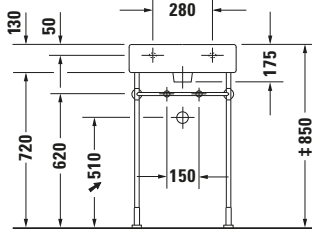

Waschtisch

9553 Fogo

6043 X-Large

Basis Angaben

Langbezeichnung	Duravit Vero Waschtisch 500 mm Weiß Hochglanz, Hahnlochbank, Anzahl Hahnlöcher pro Waschplatz: 1, Überlauf – 0454500000
-----------------	---

Spezifikationen

Farbe	
Farbwert	Weiß
Innenfarbe	Weiß
Außenfarbe	Weiß
Glanzgrad	Hochglanz
Glanzgrad Innen	Hochglanz
Glanzgrad Außen	Hochglanz
Überlauf	
Überlauf	✓
Waschplatz	
Anzahl Hahnlöcher pro Waschplatz	1
Material	
Material	Keramik

Features

Waschplatz	
Hahnlochbank	✓
Waschtisch	
Von unten glasiert	✓

Logistik

Artikelgewicht	15,3 kg
----------------	---------

Passende Produkte

Passende Artikel	
	Push-open Ventil # 0050524600 Universal
	Handtuchhalter # 0030291000 Universal
	Handtuchhalter # 0030294600 Universal
	Push-open Ventil # 005052 Universal
	Designsiphon # 005036 Universal

Beschreibungstexte

Ausschreibungstext	Duravit Vero Waschtisch Weiß Hochglanz 500 mm, Designer: Duravit, Sanitärkeramik, Wandhängend, Überlauf, Position Ablauf: Mitte, Von unten glasiert, Anzahl Becken: 1, Beckenform: Rechteckig, Position Becken: Mitte, Position Hahnloch: Mitte, Weiß Hochglanz, Geeignet für Möbel, Hahnlochbank, CE-Kennzeichen-1: EN 14688, EAN Nr.: 4021534269301, Artikelgewicht: 15,3 kg, Beckenbreite: 430 mm, Beckentiefe: 310 mm, Abmessungen (Breite / Länge x Tiefe / Breite x Höhe): 500 x 470 x 175 mm, Artikel Nr.: 0454500000
--------------------	--