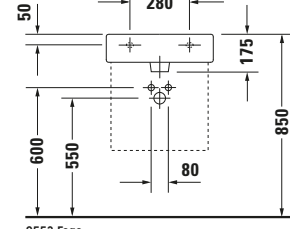

Waschtisch

9553 Fogo

6043 X-Large

Basis Angaben

Langbezeichnung	Duravit Vero Waschtisch 500 mm Weiß Hochglanz, Hahnlochbank, Anzahl Hahnlöcher pro Waschplatz: 1, Überlauf – 0454500000
-----------------	---

Spezifikationen

Farbe	
Farbwert	Weiß
Innenfarbe	Weiß
Außenfarbe	Weiß
Glanzgrad	Hochglanz
Glanzgrad Innen	Hochglanz
Glanzgrad Außen	Hochglanz
Überlauf	
Überlauf	✓
Waschplatz	
Anzahl Hahnlöcher pro Waschplatz	1
Material	
Material	Keramik

Features

Waschplatz	
Hahnlochbank	✓
Waschtisch	
Von unten glasiert	✓

Logistik

Artikelgewicht	15,3 kg
----------------	---------

Passende Produkte

Passende Artikel	
	Push-open Ventil # 0050524600 Universal
	Handtuchhalter # 0030291000 Universal
	Handtuchhalter # 0030294600 Universal
	Push-open Ventil # 005052 Universal
	Designsiphon # 005036 Universal

Beschreibungstexte

Ausschreibungstext	Duravit Vero Waschtisch Weiß Hochglanz 500 mm, Designer: Duravit, Sanitärkeramik, Wandhängend, Überlauf, Position Ablauf: Mitte, Von unten glasiert, Anzahl Becken: 1, Beckenform: Rechteckig, Position Becken: Mitte, Position Hahnloch: Mitte, Weiß Hochglanz, Geeignet für Möbel, Hahnlochbank, CE-Kennzeichen-1: EN 14688, EAN Nr.: 4021534269301, Artikelgewicht: 15,3 kg, Beckenbreite: 430 mm, Beckentiefe: 310 mm, Abmessungen (Breite / Länge x Tiefe / Breite x Höhe): 500 x 470 x 175 mm, Artikel Nr.: 0454500000
--------------------	--