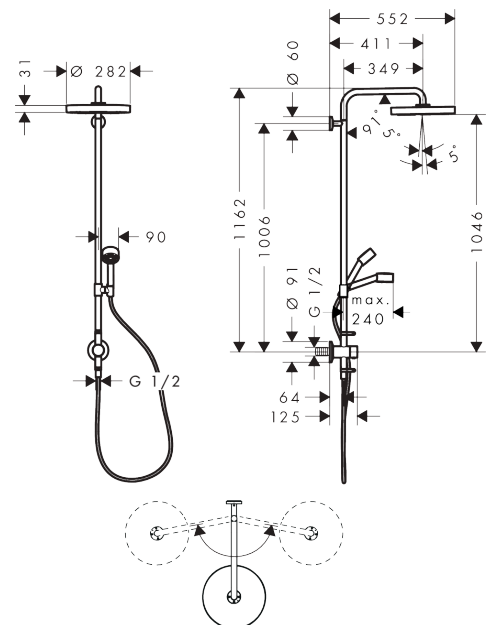

##### Merkmale

- besteht aus: Kopfbrause, Handbrause, Handbrausehalterung, Brausethermostat, Brauseschlauch, Brausestange
- Kopfbrause AXOR One 280 1jet
- Brausekopfgröße Kopfbrause: 280 mm
- Strahlart Kopfbrause: PowderRain und Rain in Kombination
- Durchflussregler: 8 l/min (mit möglichen Toleranzen -20 %)
- Strahlart Handbrause: PowderRain
- Durchfluss für Handbrause bei 3 bar: 9,1 l/min
- maximale Durchflussmenge für Showerpipe bei 3 bar: 8 l/min
- Kugelgelenk: Kopfbrause im Winkel verstellbar
- höhenverstellbare Handbrausehalterung
- schwenkbarer Brausearm
- Sicherheitssperre bei 40°C
- Montageart: Unterputz
- Anschlussart: Grundkörper
- Anschlussgewinde: G 1/2
- Eigensicher gegen Rückfließen
- 2 Verbraucher
- EU-Taxonomie: max. 8 l/min - Vermeidung erheblicher Beeinträchtigungen (DNSH)

#### Produktabbildung

#### Maßzeichnung

**AXOR One**

**Showerpipes mit Thermostat und Kopfbrause 280 1jet EcoSmart Unterputz**

Oberfläche: **Brushed Bronze** Artikelnummer: **48797140**

Einbaubeispiel