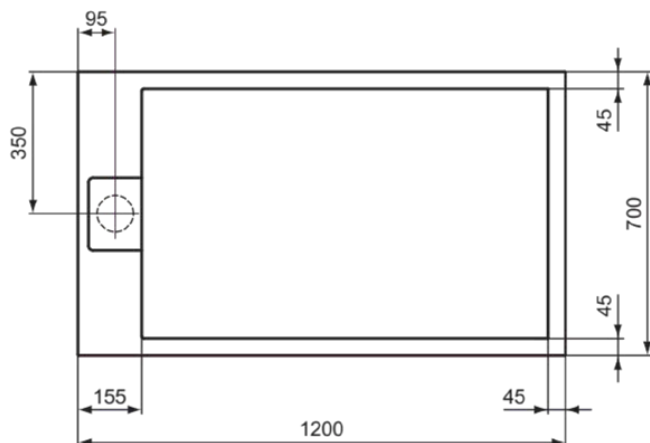

ULTRA FLAT S I.LIFE

T5233FT

ULTRA FLAT S I.LIFE | Rechteck-Brausewanne 1200x700x30 mm in sandstein | Antibakteriell, Rutschhemmende Oberfläche, Barrierefrei, gemäß DIN 18040, Zuschneidbar, Reparierbar, 30 mm Höhe

Bild & Zeichnung

Allgemeine Informationen

Produktkategorie:	Brausewannen
Produktart:	Rechteck-Brausewanne
Marke:	Ideal Standard
Kollektion:	ULTRA FLAT S I.LIFE
Designer:	Palomba Serafini Associati
Colour:	FT - Sandstein
Oberflächenbeschaffenheit:	Matt
Höhe (mm):	30
Breite (mm):	1200
Ausladung (mm):	700
Empfohlenes Fußset:	K9364
Nettogewicht (kg):	29.10
EAN Code:	8014140492931

Features

	Antibakteriell		Rutschhemmende Oberfläche
	Barrierefrei, gemäß DIN 18040		Zuschneidbar
	Reparierbar		30 mm Höhe

Downloads

- [Installation Guide](#)

Produktstandards & Zertifikate

Normen:	EN 14527
Declaration of Performance classification (DoP):	CL1 + CL2 CA - DA

Produktspezifikationen

Farbcode:	FT
Farbbeschreibung:	sandstein
Eckmodell:	Nein
Geschliffene Rückseite(n):	Nein
Geschliffene Unterseite:	Nein
Barrierefreies Produkt:	Ja
Position des Ablauflochs:	Short side
Material:	Mineralwerkstoff
Materialspezifikation:	StoneTech™
PVD Technologie:	Nein
Oberflächenbeschaffenheit:	Matt
Mit rutschfester Oberfläche:	Ja