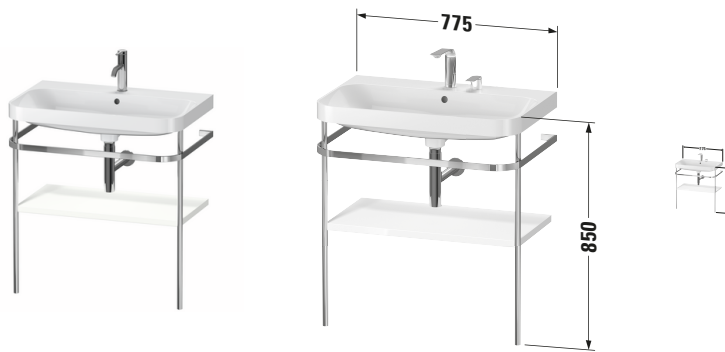

Happy D.2 # HP4837O3636

Design by sieger design

c-shaped Set mit Metallkonsole

| Basis Angaben | |
|-----------------|--|
| Langbezeichnung | Duravit Happy D.2 c-shaped Set mit Metallkonsole, , Halbrund – HP4837O3636 |

| Passende Produkte | |
|---|--|
| Passende Artikel | |
|  | Designsiphon # 005036 Universal |

| Spezifikationen | |
|----------------------------------|-------|
| Keramik | |
| Anzahl Waschplätze | 1 |
| Anzahl Becken | 1 |
| Position Becken | Mitte |
| Anzahl Hahnlöcher pro Waschplatz | 1 |

| Vermaung | |
|----------------|--------|
| Breite / Lnge | 775 mm |
| Hhe | 850 mm |
| Tiefe / Breite | 490 mm |

| Features | |
|----------------------|----|
| Set Attribute | |
| Hahnlochbank | Ja |