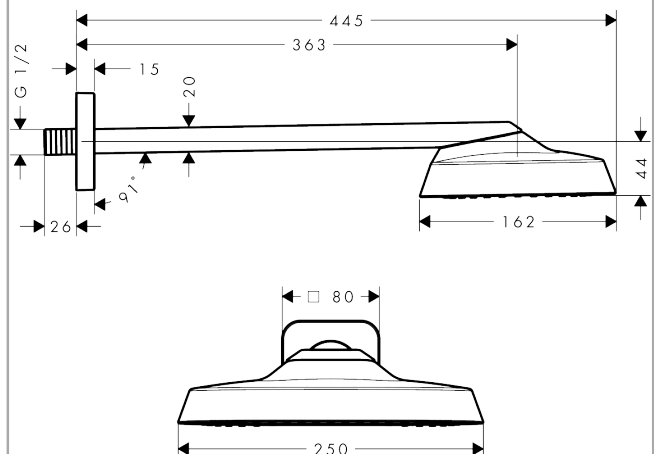

AXOR ShowerSphere

Kopfbrause 250/160 1jet EcoSmart mit Brausearm

Oberfläche: **Edelstahl Optic** Artikelnummer: **39755800**

Beschreibung

Merkmale

- besteht aus: Kopfbrause, Brausearm
- Brausekopfgröße: 250 x 160 mm
- Strahlart: Rain
- FlexPower: Düsen passen sich Wasserdruck automatisch an durch öffnen und schließen
- QuickClean+: Kalkablagerung vermeiden durch die Elastizität der Düsen
- Durchflussregler: 8 l/min (mit möglichen Toleranzen -20 %)
- Durchflussmenge Rain Strahl bei 3 bar: 6,6 l/min
- Funktion ab: 3,5 l/min
- maximale Durchflussmenge bei 3 bar: 8 l/min
- Mindestfließdruck: 0,3 bar
- Ausladung: 363 mm
- Material Strahlscheibe: Metall
- Kopfbrause zur Reinigung abnehmbar
- Metallbrausearm
- Montage: Wand
- Anschlussgewinde: G 1/2
- Anschlussgröße: DN15
- für Durchlauferhitzer geeignet
- EU-Taxonomie: max. 8 l/min - Vermeidung erheblicher Beeinträchtigungen (DNSH)
- P-IX 10349/IIZ

Technologie

Produktabbildung

Maßzeichnung

AXOR ShowerSphere
Kopfbrause 250/160 1jet EcoSmart mit Brausearm
 Oberfläche: **Edelstahl Optic** Artikelnummer: **39755800**

Durchflussdiagramm

AXOR ShowerSphere
Kopfbrause 250/160 1jet EcoSmart mit Brausearm
 Oberfläche: **Edelstahl Optic** Artikelnummer: **39755800**