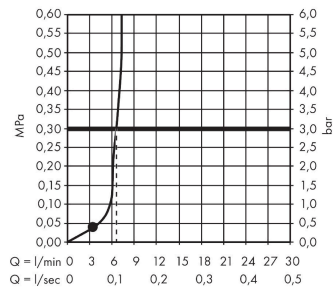

AXOR ShowerSphere

Kopfbrause 250/160 1jet EcoSmart mit Brausearm

Oberfläche: **Edelstahl Optic** Artikelnummer: **39755800**

Beschreibung

Merkmale

- besteht aus: Kopfbrause, Brausearm
- Brausekopfgröße: 250 x 160 mm
- Strahlart: Rain
- FlexPower: Düsen passen sich Wasserdruck automatisch an durch öffnen und schließen
- QuickClean+: Kalkablagerung vermeiden durch die Elastizität der Düsen
- Durchflussregler: 8 l/min (mit möglichen Toleranzen -20 %)
- Durchflussmenge Rain Strahl bei 3 bar: 6,6 l/min
- Funktion ab: 3,5 l/min
- maximale Durchflussmenge bei 3 bar: 8 l/min
- Mindestfließdruck: 0,3 bar
- Ausladung: 363 mm
- Material Strahlscheibe: Metall
- Kopfbrause zur Reinigung abnehmbar
- Metallbrausearm
- Montage: Wand
- Anschlussgewinde: G 1/2
- Anschlussgröße: DN15
- für Durchlauferhitzer geeignet
- EU-Taxonomie: max. 8 l/min - Vermeidung erheblicher Beeinträchtigungen (DNSH)
- P-IX 10349/IIZ

Technologie

Produktabbildung

Maßzeichnung

AXOR ShowerSphere
Kopfbrause 250/160 1jet EcoSmart mit Brausearm
 Oberfläche: **Edelstahl Optic** Artikelnummer: **39755800**

Durchflussdiagramm

AXOR ShowerSphere
Kopfbrause 250/160 1jet EcoSmart mit Brausearm
 Oberfläche: **Edelstahl Optic** Artikelnummer: **39755800**