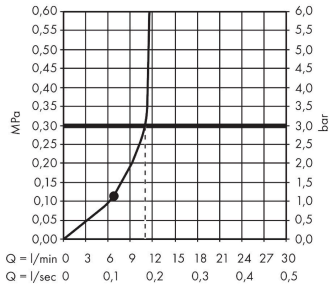

AXOR ShowerSphere

Kopfbrause 370/220 1jet mit Brausearm

Oberfläche: **Polished Black Chrome** Artikelnummer: **39748330**

Beschreibung

Merkmale

- besteht aus: Kopfbrause, Brausearm
- Brausekopfgröße: 370 x 220 mm
- Strahlart: Rain
- FlexPower: Düsen passen sich Wasserdruck automatisch an durch öffnen und schließen
- QuickClean+: Kalkablagerung vermeiden durch die Elastizität der Düsen
- Durchflussregler: 12 l/min (mit möglichen Toleranzen ±10 %)
- Durchflussmenge Rain Strahl bei 3 bar: 11,2 l/min
- Funktion ab: 6,5 l/min
- maximale Durchflussmenge bei 3 bar: 11,2 l/min
- Mindestfließdruck: 1,2 bar
- Ausladung: 391 mm
- Material Strahlscheibe: Metall
- Kopfbrause zur Reinigung abnehmbar
- Metallbrausearm
- Montage: Wand
- Anschlussgewinde: G ½
- Anschlussgröße: DN15
- für Durchlauferhitzer geeignet
- P-IX 10348/IIA

Technologie

Produktabbildung

Maßzeichnung

AXOR ShowerSphere
Kopfbrause 370/220 1jet mit Brausearm
 Oberfläche: **Polished Black Chrome** Artikelnummer: **39748330**

Durchflussdiagramm

Die Verbrauchswerte wurden proxisnah mit den dazugehörigen Armaturen (Thermostat/Mischer/ Unterputzventil) gemessen.