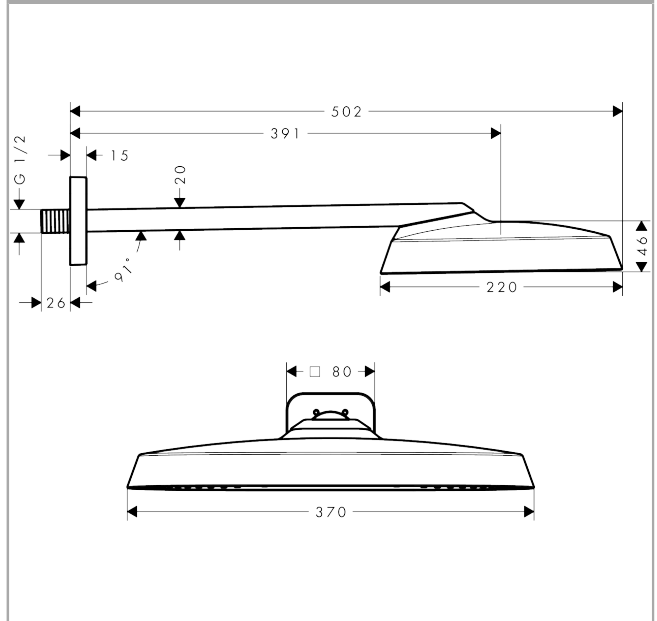

AXOR ShowerSphere

Kopfbrause 370/220 1jet mit Brausearm

Oberfläche: **Polished Black Chrome** Artikelnummer: **39748330**

Beschreibung

Merkmale

- besteht aus: Kopfbrause, Brausearm
- Brausekopfgröße: 370 x 220 mm
- Strahlart: Rain
- FlexPower: Düsen passen sich Wasserdruck automatisch an durch öffnen und schließen
- QuickClean+: Kalkablagerung vermeiden durch die Elastizität der Düsen
- Durchflussregler: 12 l/min (mit möglichen Toleranzen ±10 %)
- Durchflussmenge Rain Strahl bei 3 bar: 11,2 l/min
- Funktion ab: 6,5 l/min
- maximale Durchflussmenge bei 3 bar: 11,2 l/min
- Mindestfließdruck: 1,2 bar
- Ausladung: 391 mm
- Material Strahlscheibe: Metall
- Kopfbrause zur Reinigung abnehmbar
- Metallbrausearm
- Montage: Wand
- Anschlussgewinde: G ½
- Anschlussgröße: DN15
- für Durchlauferhitzer geeignet
- P-IX 10348/IIA

Technologie

Produktabbildung

Maßzeichnung

AXOR ShowerSphere
Kopfbrause 370/220 1jet mit Brausearm
 Oberfläche: **Polished Black Chrome** Artikelnummer: **39748330**

Durchflussdiagramm

Die Verbrauchswerte wurden proxisnah mit den dazugehörigen Armaturen (Thermostat/Mischer/ Unterputzventil) gemessen.

AXOR ShowerSphere
Kopfbrause 370/220 1jet mit Brausearm
 Oberfläche: **Polished Black Chrome** Artikelnummer: **39748330**

Einbaubeispiel