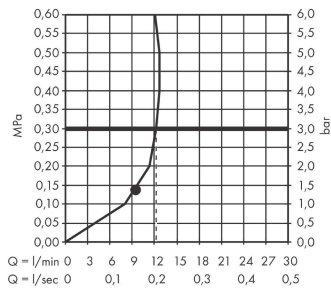

AXOR One
Kopfbrause 280 1jet mit Deckenanschluss
 Oberfläche: **Brushed Bronze** Artikelnummer: **48493140**

Durchflussdiagramm

Die Verbrauchswerte wurden praxisnah mit den dazugehörigen Armaturen (Thermostat/Mischer/Unterputzventil) gemessen.

AXOR One
Kopfbrause 280 1jet mit Deckenanschluss
 Oberfläche: **Brushed Bronze** Artikelnummer: **48493140**

Explosionszeichnung

Baujahr: >04/21