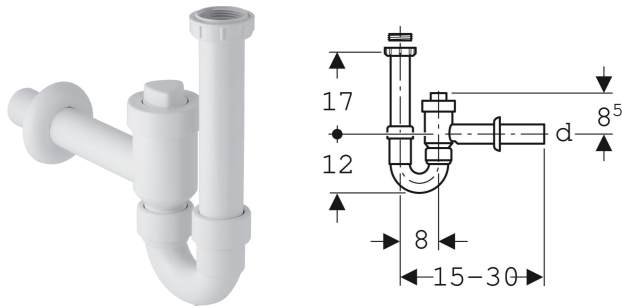

Geberit Rohrbogengeruchsverschluss für Waschbecken, absperrbar, mit Rückflussverhinderung, Abgang horizontal

VERWENDUNGSZWECKE

- Für Waschtische
- Nicht geeignet als Rückstauverschluss gemäß EN 13564

EIGENSCHAFTEN

- Güteüberwacht nach EN 274-3
- Anschluss mit eingebautem Rückflussverhinderer

- Absperrbar
- Unterdruckbeständig bis -870 Pa
- Überdruckbeständig bis 1500 Pa
- Abgang horizontal

TECHNISCHE DATEN

Sperwasserhöhe (mm) 70 mm

Werkstoff

PP

LIEFERUMFANG

- Reduzierring aus PP G 1 1/2" x G 1 1/4"
- Einlaufstutzen mit Überwurfmutter
- Wandrosette
- Absperrventil

Art.-Nr.	Farbe / Oberfläche	d, ø mm	G ₁ "	G ₁ "	L cm	h cm	Abgang	VE1 St.	VE2 St.
152.861.11.1	weiß-alpin	50	1 1/2	1 1/4	15-30	17	horizontal	1	20