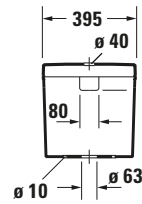

Spülkasten

Basis Angaben	
Langbezeichnung	Duravit Happy D.2 Spülkasten, 160 mm, Weiß Hochglanz, Inkl. Innengarnitur, 6/3 l, Dual Flush, WonderGliss – 09341000051

Spezifikationen	
Material	
Material	Keramik
Farbe	
Farbwert	Weiß
Glanzgrad	Hochglanz
Spülung	
Unified Water Label (UWL) Klasse	2
Große Spülwassermenge	6 l
Bedienung	
Spülbedienung	Drücker
Position Spülbedienung	Oben
Wasseranschluss	
Anschlussmaß Wasseranschluss	3/8"
Position Wasseranschluss	Unten links
Relevante Zertifikate	
Unified Water Label (UWL) Klasse	2

Features	
Oberflächenveredelung	
WonderGliss	✓

Logistik	
Artikelgewicht	13 kg

Passende Produkte	
Passende Artikel	
	Stand WC für Kombination # 213409 Happy D.2
	Drücker # 007461 Universal
	Nachrüstgarnitur # 0076290000 Universal

Beschreibungstexte	
Ausschreibungstext	Duravit Happy D.2 Spülkasten Weiß 160 mm, Designer: sieger design, Sanitärkeramik, Spülart: Dual Flush, Position Wasseranschluss: Unten links 3/8", Anschlussmaß Wasseranschluss: 3/8", Anschlussart Wasseranschluss: Aussengewinde, Bedienungsart: Drücker, Große Spülwassermenge: 6 l, Kleine Spülwassermenge: 3 l, Spülkastenvolumen: 16,37 l, Inkl. Innengarnitur, Unified Water Label (UWL) Klasse: 2, CE-Kennzeichen-1: EN 997, EAN Nr.: 4021534848902, Artikelgewicht: 13 kg, Abmessungen (Breite / Länge x Tiefe / Breite x Höhe): 395 x 160 x 395 mm, WonderGliss, Artikel Nr.: 09341000051