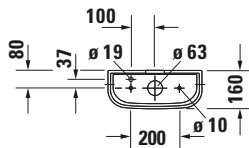

Spülkasten

Basis Angaben	
Langbezeichnung	Duravit Happy D.2 Spülkasten, 160 mm, Weiß Hochglanz, Inkl. Innengarnitur, 6/3 l, Dual Flush, WonderGliss – 09341000051

Spezifikationen	
Material	
Material	Keramik
Farbe	
Farbwert	Weiß
Glanzgrad	Hochglanz
Spülung	
Unified Water Label (UWL) Klasse	2
Große Spülwassermenge	6 l
Bedienung	
Spülbedienung	Drücker
Position Spülbedienung	Oben
Wasseranschluss	
Anschlussmaß Wasseranschluss	3/8"
Position Wasseranschluss	Unten links
Relevante Zertifikate	
Unified Water Label (UWL) Klasse	2

Features	
Oberflächenveredelung	
WonderGliss	✓

Logistik	
Artikelgewicht	13 kg

Passende Produkte	
Passende Artikel	
	Stand WC für Kombination # 213409 Happy D.2
	Drücker # 007461 Universal
	Nachrüstgarnitur # 0076290000 Universal

Beschreibungstexte	
Ausschreibungstext	Duravit Happy D.2 Spülkasten Weiß 160 mm, Designer: sieger design, Sanitärkeramik, Spülart: Dual Flush, Position Wasseranschluss: Unten links 3/8", Anschlussmaß Wasseranschluss: 3/8", Anschlussart Wasseranschluss: Aussengewinde, Bedienungsart: Drücker, Große Spülwassermenge: 6 l, Kleine Spülwassermenge: 3 l, Spülkastenvolumen: 16,37 l, Inkl. Innengarnitur, Unified Water Label (UWL) Klasse: 2, CE-Kennzeichen-1: EN 997, EAN Nr.: 4021534848902, Artikelgewicht: 13 kg, Abmessungen (Breite / Länge x Tiefe / Breite x Höhe): 395 x 160 x 395 mm, WonderGliss, Artikel Nr.: 09341000051