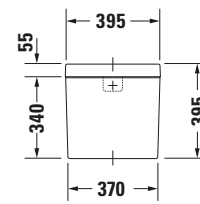

Spülkasten

Basis Angaben	
Langbezeichnung	Duravit Happy D.2 Spülkasten, 160 mm, Weiß Hochglanz, Inkl. Innengarnitur, 6/3 l, Dual Flush, WonderGliss – 09341000051

Spezifikationen	
Material	
Material	Keramik
Farbe	
Farbwert	Weiß
Glanzgrad	Hochglanz
Spülung	
Unified Water Label (UWL) Klasse	2
Große Spülwassermenge	6 l
Bedienung	
Spülbedienung	Drücker
Position Spülbedienung	Oben
Wasseranschluss	
Anschlussmaß Wasseranschluss	3/8"
Position Wasseranschluss	Unten links
Relevante Zertifikate	
Unified Water Label (UWL) Klasse	2

Features	
Oberflächenveredelung	
WonderGliss	✓

Logistik	
Artikelgewicht	13 kg

Passende Produkte	
Passende Artikel	
	Stand WC für Kombination # 213409 Happy D.2
	Drücker # 007461 Universal
	Nachrüstgarnitur # 0076290000 Universal

Beschreibungstexte	
Ausschreibungstext	Duravit Happy D.2 Spülkasten Weiß 160 mm, Designer: sieger design, Sanitärkeramik, Spülart: Dual Flush, Position Wasseranschluss: Unten links 3/8", Anschlussmaß Wasseranschluss: 3/8", Anschlussart Wasseranschluss: Aussengewinde, Bedienungsart: Drücker, Große Spülwassermenge: 6 l, Kleine Spülwassermenge: 3 l, Spülkastenvolumen: 16,37 l, Inkl. Innengarnitur, Unified Water Label (UWL) Klasse: 2, CE-Kennzeichen-1: EN 997, EAN Nr.: 4021534848902, Artikelgewicht: 13 kg, Abmessungen (Breite / Länge x Tiefe / Breite x Höhe): 395 x 160 x 395 mm, WonderGliss, Artikel Nr.: 09341000051