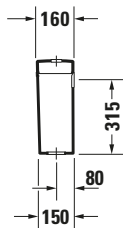

Spülkasten

Basis Angaben	
Langbezeichnung	Duravit Happy D.2 Spülkasten, 160 mm, Weiß Hochglanz, Inkl. Innengarnitur, 6/3 l, Dual Flush, WonderGliss – 09341000051

Spezifikationen	
Material	
Material	Keramik
Farbe	
Farbwert	Weiß
Glanzgrad	Hochglanz
Spülung	
Unified Water Label (UWL) Klasse	2
Große Spülwassermenge	6 l
Bedienung	
Spülbedienung	Drücker
Position Spülbedienung	Oben
Wasseranschluss	
Anschlussmaß Wasseranschluss	3/8"
Position Wasseranschluss	Unten links
Relevante Zertifikate	
Unified Water Label (UWL) Klasse	2

Features	
Oberflächenveredelung	
WonderGliss	✓

Logistik	
Artikelgewicht	13 kg

Passende Produkte	
Passende Artikel	
	Stand WC für Kombination # 213409 Happy D.2
	Drücker # 007461 Universal
	Nachrüstgarnitur # 0076290000 Universal

Beschreibungstexte	
Ausschreibungstext	Duravit Happy D.2 Spülkasten Weiß 160 mm, Designer: sieger design, Sanitärkeramik, Spülart: Dual Flush, Position Wasseranschluss: Unten links 3/8", Anschlussmaß Wasseranschluss: 3/8", Anschlussart Wasseranschluss: Aussengewinde, Bedienungsart: Drücker, Große Spülwassermenge: 6 l, Kleine Spülwassermenge: 3 l, Spülkastenvolumen: 16,37 l, Inkl. Innengarnitur, Unified Water Label (UWL) Klasse: 2, CE-Kennzeichen-1: EN 997, EAN Nr.: 4021534848902, Artikelgewicht: 13 kg, Abmessungen (Breite / Länge x Tiefe / Breite x Höhe): 395 x 160 x 395 mm, WonderGliss, Artikel Nr.: 09341000051