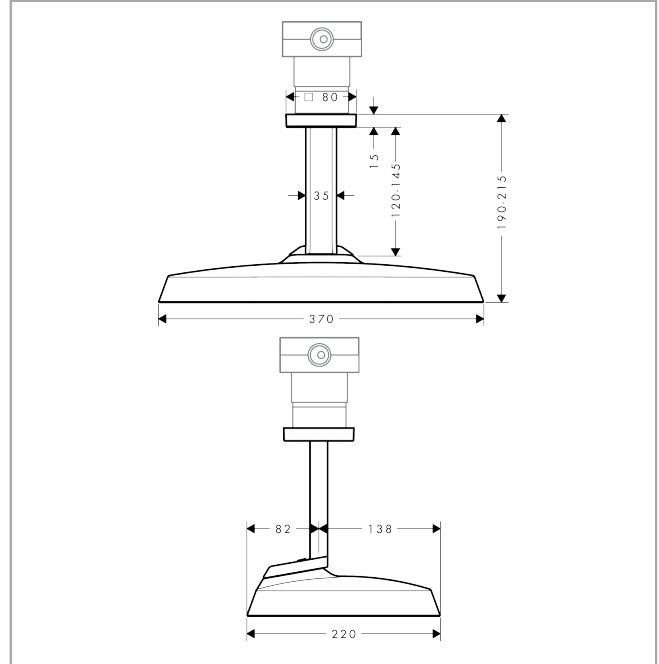

AXOR ShowerSphere
Kopfbrause 370/220 2jet EcoSmart mit Deckenanschluss
 Oberfläche: **Polished Gold Optic** Artikelnummer: **39758990**

Beschreibung

Merkmale

- besteht aus: Kopfbrause, Deckenanschluss
- Brausekopfgröße: 370 x 220 mm
- Strahlart: PowderRain, Rain
- FlexPower: Düsen passen sich Wasserdruck automatisch an durch öffnen und schließen
- QuickClean+: Kalkablagerung vermeiden durch die Elastizität der Düsen
- Durchflussregler: 8 l/min (mit möglichen Toleranzen -20 %)
- Durchflussmenge PowderRain bei 3 bar: 6,7 l/min
- Durchflussmenge PowderRain und Rain in Kombination bei 3 bar: 12,7 l/min
- Durchflussmenge Rain Strahl bei 3 bar: 6,5 l/min
- Funktion ab: 5,5 l/min
- maximale Durchflussmenge bei 3 bar: 6,7 l/min
- Mindestfließdruck: 1 bar
- Material Strahlscheibe: Metall
- Kopfbrause zur Reinigung abnehmbar
- optional für 2jet Kopfbrausen mit Deckenanschluss: Änderung der Rosettengröße auf 120/120 über AXOR Signature-Anfrage
- Metalldeckenanschluss
- Deckenanschlusslänge: 145 mm
- Montage: Deckenmontage
- Montageart: Unterputz
- Anschlussart: Grundkörper
- für Durchlauferhitzer geeignet
- nicht enthalten: Grundkörper
- EU-Taxonomie: max. 8 l/min - Vermeidung erheblicher Beeinträchtigungen (DNSH)
- P-IX 10352/IIZ

Technologie

AXOR ShowerSphere
Kopfbrause 370/220 2jet EcoSmart mit Deckenanschluss
 Oberfläche: **Polished Gold Optic** Artikelnummer: **39758990**

Produktabbildung

Maßzeichnung

Durchflussdiagramm