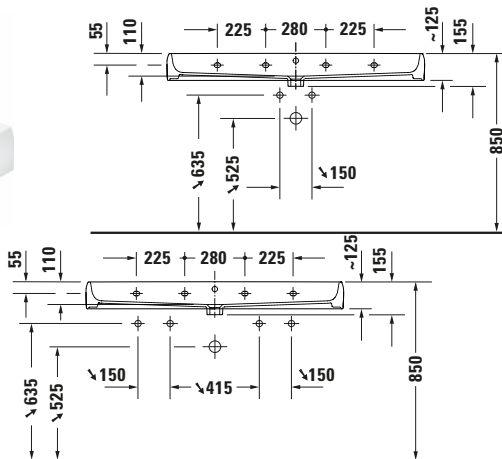

**Waschtisch**

Basis Angaben	
Langbezeichnung	Duravit Qatego Waschtisch 1200 mm Weiß Hochglanz, Hahnlochbank, Anzahl Hahnlöcher pro Waschplatz: 0, Überlauf, Geschliffen – 2382120028

Spezifikationen	
<b>Farbe</b>	
Farbwert	Weiß
Innenfarbe	Weiß
Aussenfarbe	Weiß
Glanzgrad	Hochglanz
Glanzgrad Innen	Hochglanz
Glanzgrad Außen	Hochglanz
<b>Überlauf</b>	
Überlauf	✓
<b>Material</b>	
Material	Keramik

Features	
<b>Waschtisch</b>	
Geschliffen	✓
Von unten glasiert	✓
<b>Waschplatz</b>	
Hahnlochbank	✓

Logistik	
Artikelgewicht	32,3 kg

Passende Produkte	
<b>Passende Artikel</b>	
	Push-open Ventil # 0050524600 Universal
	Push-open Ventil # 0050527000 Universal
	Designsiphon # 0050361000 Universal
	Designsiphon # 0050364600 Universal
	Push-open Ventil # 0050521000 Universal
	Push-open Ventil # 0050523400 Universal
	Push-open Ventil # 0050520400 Universal
	Röhrensiphon # 0050260000 Universal

Beschreibungstexte	
Ausschreibungstext	Duravit Qatego Waschtisch Weiß Hochglanz 1200 mm, Designer: Studio F. A. Porsche, DuraCeram®, AufsatzWandhängend, Überlauf, Position Ablauf: Mitte, Geschliffen, Von unten glasiert, Ablagefläche: HahnlochbankHinten, Anzahl Becken: 1, Beckenform: Rechteckig, Position Becken: Mitte, Position Hahnloch: Ohne, Weiß Hochglanz, Geeignet für Möbel, Hahnlochbank, CE-Kennzeichen-1: EN 14688, EAN Nr.: 4067116305517, Artikelgewicht: 32,3 kg, Beckenbreite: 1160 mm, Beckentiefe: 320 mm, Abmessungen (Breite / Länge x Tiefe / Breite x Höhe): 1200 x 470 x 150 mm, Artikel Nr.: 2382120028