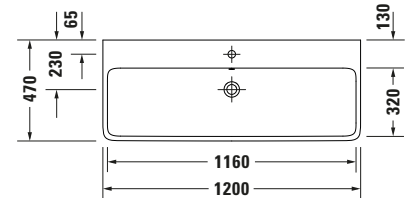

**Waschtisch**

Basis Angaben	
Langbezeichnung	Duravit Qatego Waschtisch 1200 mm Weiß Hochglanz, Hahnlochbank, Anzahl Hahnlöcher pro Waschplatz: 0, Überlauf, Geschliffen – 2382120028

Spezifikationen	
<b>Farbe</b>	
Farbwert	Weiß
Innenfarbe	Weiß
Aussenfarbe	Weiß
Glanzgrad	Hochglanz
Glanzgrad Innen	Hochglanz
Glanzgrad Außen	Hochglanz
<b>Überlauf</b>	
Überlauf	✓
<b>Material</b>	
Material	Keramik

Features	
<b>Waschtisch</b>	
Geschliffen	✓
Von unten glasiert	✓
<b>Waschplatz</b>	
Hahnlochbank	✓

Logistik	
Artikelgewicht	32,3 kg

Passende Produkte	
<b>Passende Artikel</b>	
	Push-open Ventil # 0050524600 Universal
	Push-open Ventil # 0050527000 Universal
	Designsiphon # 0050361000 Universal
	Designsiphon # 0050364600 Universal
	Push-open Ventil # 0050521000 Universal
	Push-open Ventil # 0050523400 Universal
	Push-open Ventil # 0050520400 Universal
	Röhrensiphon # 0050260000 Universal

Beschreibungstexte	
Ausschreibungstext	Duravit Qatego Waschtisch Weiß Hochglanz 1200 mm, Designer: Studio F. A. Porsche, DuraCeram®, AufsatzWandhängend, Überlauf, Position Ablauf: Mitte, Geschliffen, Von unten glasiert, Ablagefläche: HahnlochbankHinten, Anzahl Becken: 1, Beckenform: Rechteckig, Position Becken: Mitte, Position Hahnloch: Ohne, Weiß Hochglanz, Geeignet für Möbel, Hahnlochbank, CE-Kennzeichen-1: EN 14688, EAN Nr.: 4067116305517, Artikelgewicht: 32,3 kg, Beckenbreite: 1160 mm, Beckentiefe: 320 mm, Abmessungen (Breite / Länge x Tiefe / Breite x Höhe): 1200 x 470 x 150 mm, Artikel Nr.: 2382120028