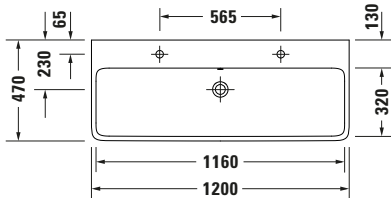

**Waschtisch**

Basis Angaben	
Langbezeichnung	Duravit Qatego Waschtisch 1200 mm Weiß Hochglanz, Hahnlochbank, Anzahl Hahnlöcher pro Waschplatz: 0, Überlauf, Geschliffen – 2382120028

Spezifikationen	
<b>Farbe</b>	
Farbwert	Weiß
Innenfarbe	Weiß
Aussenfarbe	Weiß
Glanzgrad	Hochglanz
Glanzgrad Innen	Hochglanz
Glanzgrad Außen	Hochglanz
<b>Überlauf</b>	
Überlauf	✓
<b>Material</b>	
Material	Keramik

Features	
<b>Waschtisch</b>	
Geschliffen	✓
Von unten glasiert	✓
<b>Waschplatz</b>	
Hahnlochbank	✓

Logistik	
Artikelgewicht	32,3 kg

Passende Produkte	
<b>Passende Artikel</b>	
	Push-open Ventil # 0050524600 Universal
	Push-open Ventil # 0050527000 Universal
	Designsiphon # 0050361000 Universal
	Designsiphon # 0050364600 Universal
	Push-open Ventil # 0050521000 Universal
	Push-open Ventil # 0050523400 Universal
	Push-open Ventil # 0050520400 Universal
	Röhrensiphon # 0050260000 Universal

Beschreibungstexte	
Ausschreibungstext	Duravit Qatego Waschtisch Weiß Hochglanz 1200 mm, Designer: Studio F. A. Porsche, DuraCeram®, AufsatzWandhängend, Überlauf, Position Ablauf: Mitte, Geschliffen, Von unten glasiert, Ablagefläche: HahnlochbankHinten, Anzahl Becken: 1, Beckenform: Rechteckig, Position Becken: Mitte, Position Hahnloch: Ohne, Weiß Hochglanz, Geeignet für Möbel, Hahnlochbank, CE-Kennzeichen-1: EN 14688, EAN Nr.: 4067116305517, Artikelgewicht: 32,3 kg, Beckenbreite: 1160 mm, Beckentiefe: 320 mm, Abmessungen (Breite / Länge x Tiefe / Breite x Höhe): 1200 x 470 x 150 mm, Artikel Nr.: 2382120028