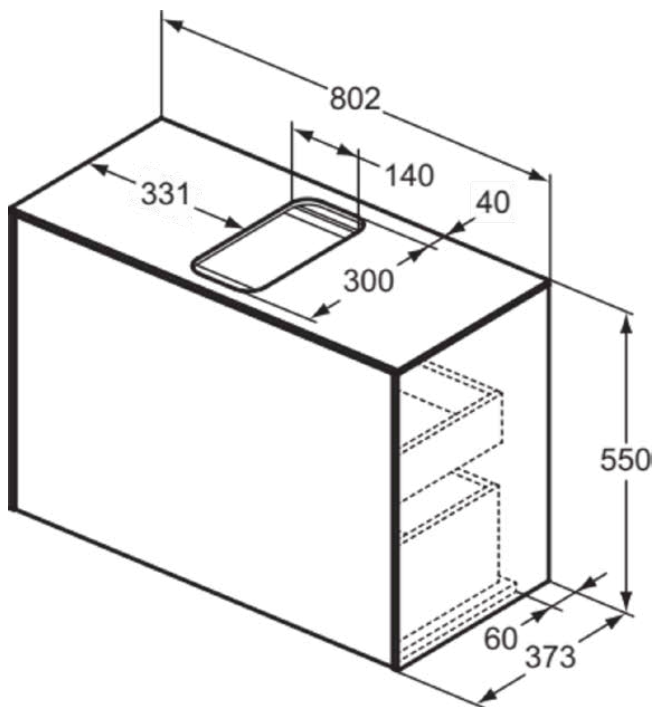

CONCA

T3935Y5

CONCA | Waschtisch-Unterschrank 802x373x550 mm in walnuss dunkel dekor, 2 Schubladen | Grifflos, Vollauszug, Push-to-open, SoftClosing, Vormontiert, Nachhaltig gewonnenes Holz, Echtholz furnier

Bild & Zeichnung

Allgemeine Informationen

Produktkategorie:	Möbel
Produktart:	Waschtisch-Unterschrank
Marke:	Ideal Standard
Kollektion:	CONCA
Designer:	Palomba Serafini Associati
Colour:	Y5 - Walnuss Dunkel Dekor
Oberflächenbeschaffenheit:	Matt
Höhe (mm):	550
Breite (mm):	802
Ausladung (mm):	373
Befestigungsart:	Befestigungsset
Nettogewicht (kg):	35.20
EAN Code:	8014140460473