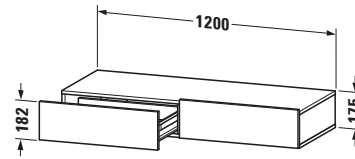

Schubkastenablage

Basis Angaben	
Langbezeichnung	Duravit DuraStyle Schubkastenablage, Weiß, Rechteckig, Anzahl Schubkästen: 2 – DS827102222
Artikel Nr.	DS827102222

Spezifikationen	
Anzahl Schubkästen	2
Montagegrad	Montiert
Montage	
Montageart	Wandhängend / Wandmontage
Farbe	
Farbwert	Weiß
Front	
Farbwert Front	Weiß
Glanzgrad Front	Hochglanz
Material Front	Hochverdichtete Dreischicht-Holzspanplatte
Korpus	
Farbwert Korpus	Weiß
Glanzgrad Korpus	Hochglanz
Material Korpus	Hochverdichtete Dreischicht-Holzspanplatte
Oberfläche Korpus	Dekor
Griff	
Ausführung Griff	Grifflos

Features	
Selbsteinzug mit Dämpfung	✓

Lieferumfang	
Inkl. Konsolenplatte	✓
Montage	
Inkl. Befestigungsmaterial	✓
Technische Dokumentation	
Inkl. Montageanleitung	digital und gedruckt

Logistik	
Artikelgewicht	31 kg
Verkaufsverpackung	
Art Verkaufsverpackung	Karton
Menge / Verkaufsverpackung	1 Stk.
Ab Werk verpackt	✓
Breite Verkaufsverpackung inkl. Artikel	1250 mm
Höhe Verkaufsverpackung inkl. Artikel	490 mm
Tiefe Verkaufsverpackung inkl. Artikel	235 mm
Gewicht Verkaufsverpackung inkl. Artikel	35,5 kg
Anzahl Packstücke	1

Passende Produkte	
Passende Artikel	
	Sitzkissen # DS9938 DuraStyle

Vermaßung	
Breite / Länge	1200 mm
Höhe	182 mm
Tiefe / Breite	440 mm

Weitere Informationen finden Sie hier

<https://pro.duravit.de/p/DS827102222>