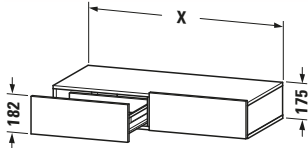

Schubkastenablage

Basis Angaben	
Langbezeichnung	Duravit DuraStyle Schubkastenablage, Weiß, Rechteckig, Anzahl Schubkästen: 2 – DS827102222
Artikel Nr.	DS827102222

Spezifikationen	
Anzahl Schubkästen	2
Montagegrad	Montiert
Montage	
Montageart	Wandhängend / Wandmontage
Farbe	
Farbwert	Weiß
Front	
Farbwert Front	Weiß
Glanzgrad Front	Hochglanz
Material Front	Hochverdichtete Dreischicht-Holzspanplatte
Korpus	
Farbwert Korpus	Weiß
Glanzgrad Korpus	Hochglanz
Material Korpus	Hochverdichtete Dreischicht-Holzspanplatte
Oberfläche Korpus	Dekor
Griff	
Ausführung Griff	Grifflos

Features	
Selbsteinzug mit Dämpfung	✓

Lieferumfang	
Inkl. Konsolenplatte	✓
Montage	
Inkl. Befestigungsmaterial	✓
Technische Dokumentation	
Inkl. Montageanleitung	digital und gedruckt

Logistik	
Artikelgewicht	31 kg
Verkaufsverpackung	
Art Verkaufsverpackung	Karton
Menge / Verkaufsverpackung	1 Stk.
Ab Werk verpackt	✓
Breite Verkaufsverpackung inkl. Artikel	1250 mm
Höhe Verkaufsverpackung inkl. Artikel	490 mm
Tiefe Verkaufsverpackung inkl. Artikel	235 mm
Gewicht Verkaufsverpackung inkl. Artikel	35,5 kg
Anzahl Packstücke	1

Passende Produkte	
Passende Artikel	
	Sitzkissen # DS9938 DuraStyle

Vermaßung	
Breite / Länge	1200 mm
Höhe	182 mm
Tiefe / Breite	440 mm

Weitere Informationen finden Sie hier

<https://pro.duravit.de/p/DS827102222>