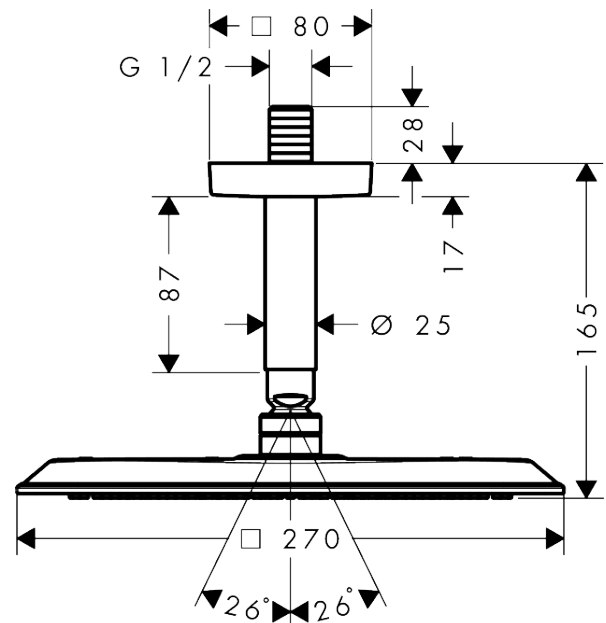

AXOR Citterio C
Kopfbrause 270/270 1jet EcoSmart mit Deckenanschluss
 Oberfläche: **Brushed Nickel** Artikelnummer: **28793820**

Beschreibung

Merkmale

- besteht aus: Kopfbrause, Deckenanschluss
- Brausekopfgröße: 270 x 270 mm
- Strahlart: PowderRain
- Durchflussmenge PowderRain (bei 3 bar): 6,5 l/min
- Funktion ab: 6 l/min
- Maximale Durchflussmenge bei 3 bar: 6,5 l/min
- Mindestfließdruck: 1,5 bar
- Material Strahlscheibe: Metall
- Deckenanschlusslänge: 100 mm
- Kopfbrause zur Reinigung abnehmbar
- Montage: Deckenmontage
- Anschlussgewinde: G 1/2
- Geräuschgruppe: II
- Durchflussklasse: Z
- P-IX 10217/IIZ

Artikeldetails

Preis exkl. MwSt.

858.00 CHF

Technologie

Zertifikate / Nachhaltigkeit

Produktabbildung

Maßzeichnung

AXOR Citterio C
Kopfbrause 270/270 1jet EcoSmart mit Deckenanschluss
 Oberfläche: **Brushed Nickel** Artikelnummer: **28793820**

Durchflussdiagramm