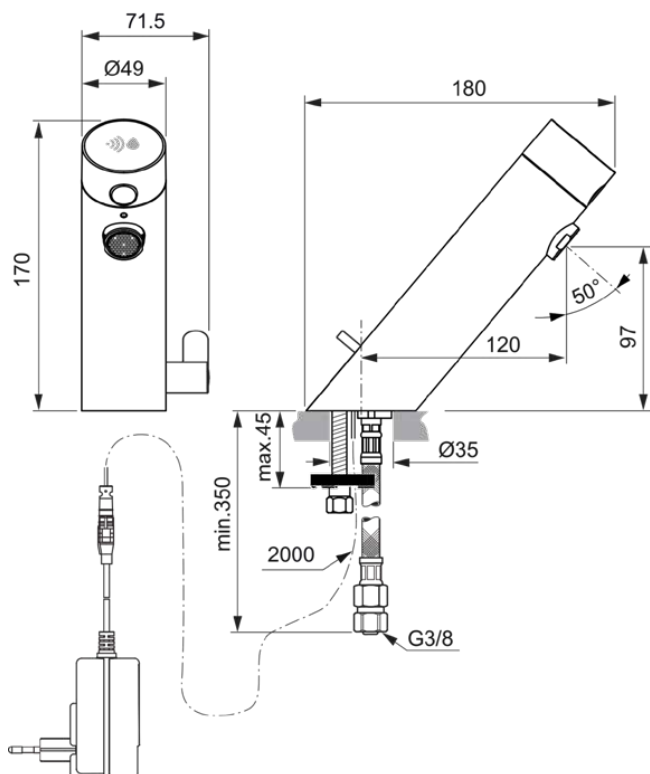

SENSORFLOW NEW

A7558B3

Sensorflow NEW | Waschtischarmatur 71.5x180x170 mm, 120 mm vertikaler Abstand bis Mitte Auslauf in black onyx, 3.8 l/min (3 bar), ohne Ablaufgarnitur | EasyFix, Netzbetrieb, Vollständig berührungslos, PVD Technologie

Bild & Zeichnung

Allgemeine Informationen

Produktkategorie:	Waschtischarmaturen
Produktart:	Waschtischarmatur
Marke:	Ideal Standard
Kollektion:	Sensorflow NEW
Designer:	Ideal Standard
Colour:	B3 - Black Onyx
Oberflächenbeschaffenheit:	satin
Höhe (mm):	170
Breite (mm):	71.5
Ausladung (mm):	180
Befestigungsart:	EasyFix
Nettogewicht (kg):	1.89
EAN Code:	4015413352222