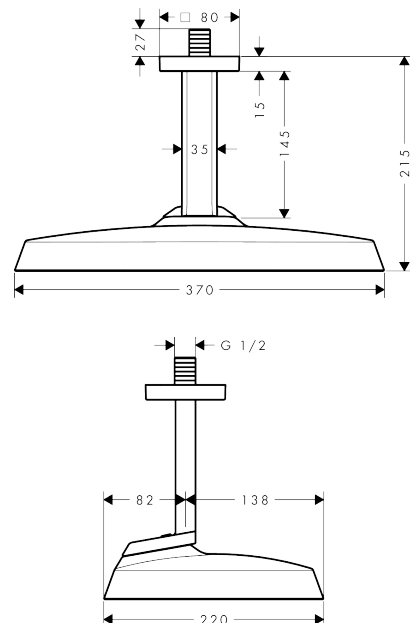

##### Merkmale

- besteht aus: Kopfbrause, Deckenanschluss
- Brausekopfgröße: 370 x 220 mm
- Strahlart: Rain
- FlexPower: Düsen passen sich Wasserdruck automatisch an durch öffnen und schließen
- QuickClean+: Kalkablagerung vermeiden durch die Elastizität der Düsen
- Durchflussregler: 12 l/min (mit möglichen Toleranzen  $\pm 10\%$ )
- Durchflussmenge Rain Strahl bei 3 bar: 10 l/min
- Funktion ab: 7,3 l/min
- maximale Durchflussmenge bei 3 bar: 12 l/min
- Mindestfließdruck: 1 bar
- Material Strahlscheibe: Metall
- Kopfbrause zur Reinigung abnehmbar
- Metalldeckenanschluss
- Deckenanschlusslänge: 145 mm
- Montage: Deckenmontage
- Anschlussgewinde: G  $\frac{1}{2}$
- für Durchlauferhitzer geeignet
- P-IX 10353/IIA

#### Maßzeichnung

**AXOR ShowerSphere**  
**Kopfbrause 370/220 1jet mit Deckenanschluss**  
 Oberfläche: **Brushed Gold Optic** Artikelnummer: **39760250**

Durchflussdiagramm