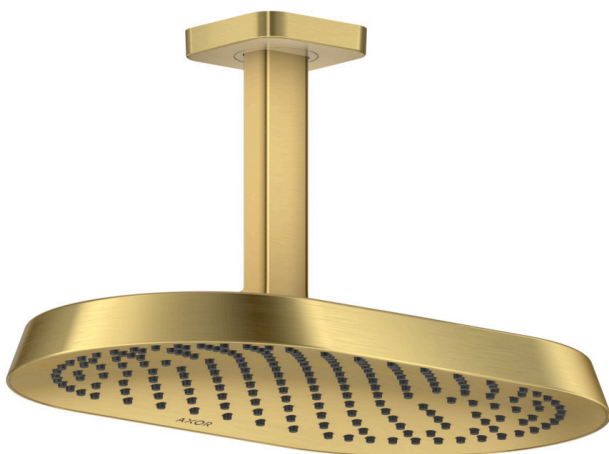

## AXOR ShowerSphere

### Kopfbrause 370/220 1jet mit Deckenanschluss

Oberfläche: **Brushed Gold Optic** Artikelnummer: **39760250**

##### Merkmale

- besteht aus: Kopfbrause, Deckenanschluss
- Brausekopfgröße: 370 x 220 mm
- Strahlart: Rain
- FlexPower: Düsen passen sich Wasserdruck automatisch an durch öffnen und schließen
- QuickClean+: Kalkablagerung vermeiden durch die Elastizität der Düsen
- Durchflussregler: 12 l/min (mit möglichen Toleranzen  $\pm 10\%$ )
- Durchflussmenge Rain Strahl bei 3 bar: 10 l/min
- Funktion ab: 7,3 l/min
- maximale Durchflussmenge bei 3 bar: 12 l/min
- Mindestfließdruck: 1 bar
- Material Strahlscheibe: Metall
- Kopfbrause zur Reinigung abnehmbar
- Metalldeckenanschluss
- Deckenanschlusslänge: 145 mm
- Montage: Deckenmontage
- Anschlussgewinde: G  $\frac{1}{2}$
- für Durchlauferhitzer geeignet
- P-IX 10353/IIA

#### Maßzeichnung

**AXOR ShowerSphere**  
**Kopfbrause 370/220 1jet mit Deckenanschluss**  
 Oberfläche: **Brushed Gold Optic** Artikelnummer: **39760250**

Durchflussdiagramm