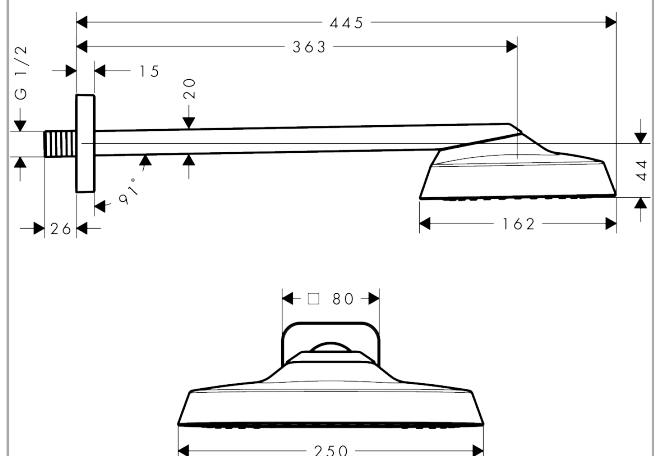

AXOR ShowerSphere

Kopfbrause 250/160 1jet EcoSmart mit Brausearm

Oberfläche: **Brushed Black Chrome** Artikelnummer: **39755340**

Beschreibung

Merkmale

- besteht aus: Kopfbrause, Brausearm
- Brausekopfgröße: 250 x 160 mm
- Strahlart: Rain
- FlexPower: Düsen passen sich Wasserdruck automatisch an durch öffnen und schließen
- QuickClean+: Kalkablagerung vermeiden durch die Elastizität der Düsen
- Durchflussregler: 8 l/min (mit möglichen Toleranzen -20 %)
- Durchflussmenge Rain Strahl bei 3 bar: 6,6 l/min
- Funktion ab: 3,5 l/min
- maximale Durchflussmenge bei 3 bar: 8 l/min
- Mindestfließdruck: 0,3 bar
- Ausladung: 363 mm
- Material Strahlscheibe: Metall
- Kopfbrause zur Reinigung abnehmbar
- Metallbrausearm
- Montage: Wand
- Anschlussgewinde: G 1/2
- Anschlussgröße: DN15
- für Durchlauferhitzer geeignet
- EU-Taxonomie: max. 8 l/min - Vermeidung erheblicher Beeinträchtigungen (DNSH)
- P-IX 10349/IIZ

Technologie

Produktabbildung

Maßzeichnung

AXOR ShowerSphere
Kopfbrause 250/160 1jet EcoSmart mit Brausearm
 Oberfläche: **Brushed Black Chrome** Artikelnummer: **39755340**

Durchflussdiagramm

AXOR ShowerSphere
 Kopfbrause 250/160 1jet EcoSmart mit Brausearm
 Oberfläche: **Brushed Black Chrome** Artikelnummer: **39755340**