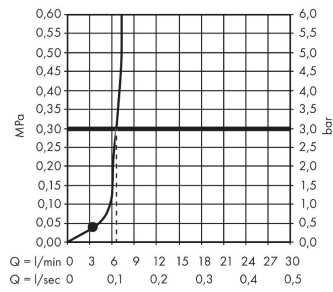

AXOR ShowerSphere

Kopfbrause 250/160 1jet EcoSmart mit Brausearm

Oberfläche: **Brushed Black Chrome** Artikelnummer: **39755340**

Beschreibung

Merkmale

- besteht aus: Kopfbrause, Brausearm
- Brausekopfgröße: 250 x 160 mm
- Strahlart: Rain
- FlexPower: Düsen passen sich Wasserdruck automatisch an durch öffnen und schließen
- QuickClean+: Kalkablagerung vermeiden durch die Elastizität der Düsen
- Durchflussregler: 8 l/min (mit möglichen Toleranzen -20 %)
- Durchflussmenge Rain Strahl bei 3 bar: 6,6 l/min
- Funktion ab: 3,5 l/min
- maximale Durchflussmenge bei 3 bar: 8 l/min
- Mindestfließdruck: 0,3 bar
- Ausladung: 363 mm
- Material Strahlscheibe: Metall
- Kopfbrause zur Reinigung abnehmbar
- Metallbrausearm
- Montage: Wand
- Anschlussgewinde: G 1/2
- Anschlussgröße: DN15
- für Durchlauferhitzer geeignet
- EU-Taxonomie: max. 8 l/min - Vermeidung erheblicher Beeinträchtigungen (DNSH)
- P-IX 10349/IIZ

Technologie

Produktabbildung

Maßzeichnung

AXOR ShowerSphere
Kopfbrause 250/160 1jet EcoSmart mit Brausearm
 Oberfläche: **Brushed Black Chrome** Artikelnummer: **39755340**

Durchflussdiagramm

AXOR ShowerSphere
 Kopfbrause 250/160 1jet EcoSmart mit Brausearm
 Oberfläche: **Brushed Black Chrome** Artikelnummer: **39755340**