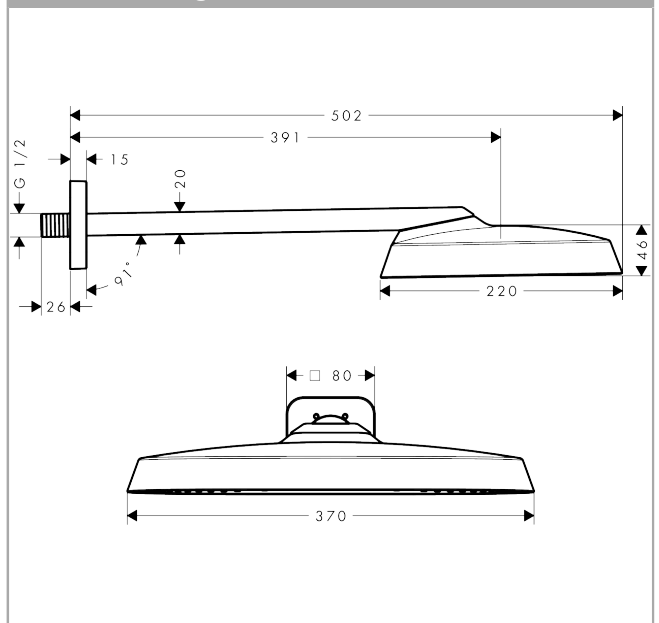

**AXOR ShowerSphere**  
**Kopfbrause 370/220 1jet mit Brausearm**  
 Oberfläche: **Edelstahl Optic** Artikelnummer: **39748800**

### Merkmale

- besteht aus: Kopfbrause, Brausearm
- Brausekopfgröße: 370 x 220 mm
- Strahlart: Rain
- FlexPower: Düsen passen sich Wasserdruck automatisch an durch öffnen und schließen
- QuickClean+: Kalkablagerung vermeiden durch die Elastizität der Düsen
- Durchflussregler: 12 l/min (mit möglichen Toleranzen ±10 %)
- Durchflussmenge Rain Strahl bei 3 bar: 11,2 l/min
- Funktion ab: 6,5 l/min
- maximale Durchflussmenge bei 3 bar: 11,2 l/min
- Mindestfließdruck: 1,2 bar
- Ausladung: 391 mm
- Material Strahlscheibe: Metall
- Kopfbrause zur Reinigung abnehmbar
- Metallbrausearm
- Montage: Wand
- Anschlussgewinde: G ½
- Anschlussgröße: DN15
- für Durchlauferhitzer geeignet
- P-IX 10348/IIA

## Produktabbildung

## Maßzeichnung

**AXOR ShowerSphere**  
**Kopfbrause 370/220 1jet mit Brausearm**  
 Oberfläche: **Edelstahl Optic** Artikelnummer: **39748800**

**Durchflussdiagramm**

Die Verbrauchswerte wurden proxisnah mit den dazugehörigen Armaturen (Thermostat/Mischer/ Unterputzventil) gemessen.