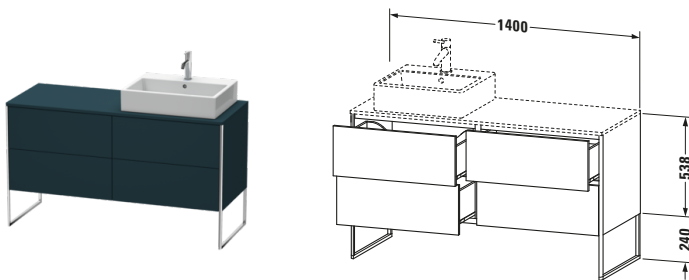

Konsolenwaschtischunterbau bodenstehend

Basis Angaben	
Langbezeichnung	Duravit XSquare Konsolenwaschtischunterbau bodenstehend, Nachtblau Seidenmatt, Rechteckig, Anzahl Ausschnitte: 1, Anzahl Auszüge: 4, Tip-on Technik – XS4923R9898

Spezifikationen	
Anzahl Ausschnitte	1
Anzahl Auszüge	4
Für Anzahl Waschtische	1
Montagegrad	Teilweise montiert
Tür	
Türanschlag	Rechts
Waschplatz	
Position Becken	Rechts
Montage	
Montageart	Bodenstehend / Wandmontage
Farbe	
Farbwert	Nachtblau
Glanzgrad	Seidenmatt
Front	
Farbwert Front	Nachtblau
Glanzgrad Front	Seidenmatt
Korpus	
Glanzgrad Korpus	Seidenmatt
Material Korpus	Hochverdichtete MDF-Platte
Oberfläche Korpus	Lack
Griff	
Ausführung Griff	Grifflos
Profil	
Farbe Profil	Chrom
Glanzgrad Profil	Hochglanz
Material Profil	Aluminium

Features	
Tip-on Technik	✓
Einrichtungssystem	Optional
Integrierter Höhenausgleich	✓
Selbsteinzug mit Dämpfung	✓

Lieferumfang	
Inkl. Fußgestell	✓
Montage	
Inkl. Befestigungsmaterial	✓
Technische Dokumentation	
Inkl. Montageanleitung	digital und gedruckt

Vermaßung	
Breite / Länge	1400 mm
Höhe	778 mm
Tiefe / Breite	548 mm
Min. Wandabstand	0 mm

Passende Produkte

Passende Artikel	
	Raumsparsiphon # 005076 Universal
	Einrichtungssystem Set # UV0502 Universal
	Einrichtungssystem Set # UV0511 Universal
	Konsole # XS060G XSquare
	Konsole # XS061G XSquare
Notwendige Artikel	
	Konsole # XS060G XSquare
	Konsole # XS061G XSquare