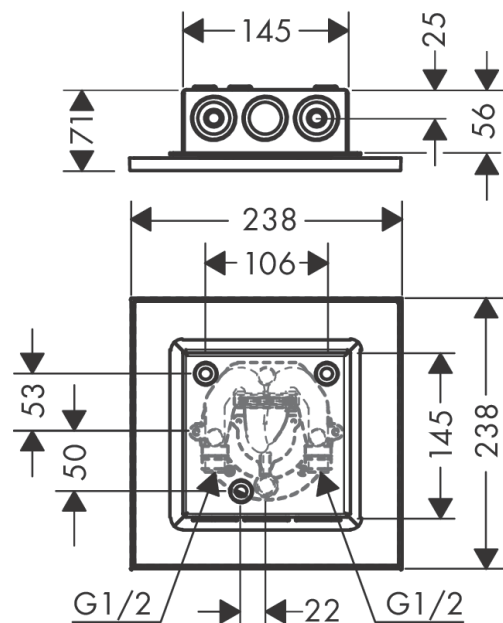

AXOR ShowerSolutions

Kopfbrause 250/250 1jet Decke - Aufputz

Oberfläche: **Brushed Bronze** Artikelnummer: **35309140**

Beschreibung

Merkmale

- Brausekopfgrösse: 250 x 250 mm
- Strahlart: PowderRain
- Durchflussmenge PowderRain (bei 3 bar): 18,1 l/min
- Funktion ab: 15,4 l/min
- Maximale Durchflussmenge bei 3 bar: 18,1 l/min
- Mindestfliessdruck: 1,8 bar
- dynamische Strahldüsen fahren im Betrieb aus
- Material Strahlscheibe: Metall
- Kopfbrause zur Reinigung abnehmbar
- Montage: Decke - UP Installation
- Anschlussart: Grundkörper

Produktabbildung

Maßzeichnung

AXOR ShowerSolutions
Kopfbrause 250/250 1jet Decke - Aufputz
 Oberfläche: **Brushed Bronze** Artikelnummer: **35309140**

Durchflussdiagramm

Die Verbrauchswerte wurden praxisnah mit den dazugehörigen Armaturen (Thermostat/Mischer/Unterputzventil) gemessen.

AXOR ShowerSolutions

Kopfbrause 250/250 1jet Decke - Aufputz

Oberfläche: **Brushed Bronze** Artikelnummer: **35309140**

Einbaubeispiel

AXOR 250 1jet
35287000
AXOR 300 1jet
35302000

AXOR 250/250 1jet
35309000
AXOR 300/300 1jet
35317000