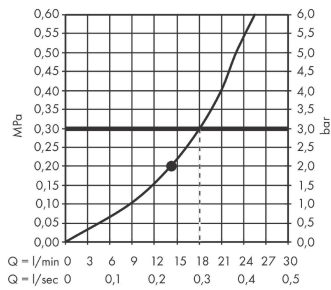

AXOR ShowerSolutions

Kopfbrause 250/250 1jet Decke - Aufputz

Oberfläche: **Brushed Bronze** Artikelnummer: **35309140**

Beschreibung

Merkmale

- Brausekopfgrösse: 250 x 250 mm
- Strahlart: PowderRain
- Durchflussmenge PowderRain (bei 3 bar): 18,1 l/min
- Funktion ab: 15,4 l/min
- Maximale Durchflussmenge bei 3 bar: 18,1 l/min
- Mindestfliessdruck: 1,8 bar
- dynamische Strahldüsen fahren im Betrieb aus
- Material Strahlscheibe: Metall
- Kopfbrause zur Reinigung abnehmbar
- Montage: Decke - UP Installation
- Anschlussart: Grundkörper

Produktabbildung

Maßzeichnung

AXOR ShowerSolutions
Kopfbrause 250/250 1jet Decke - Aufputz
 Oberfläche: **Brushed Bronze** Artikelnummer: **35309140**

Durchflussdiagramm

Die Verbrauchswerte wurden praxisnah mit den dazugehörigen Armaturen (Thermostat/Mischer/Unterputzventil) gemessen.