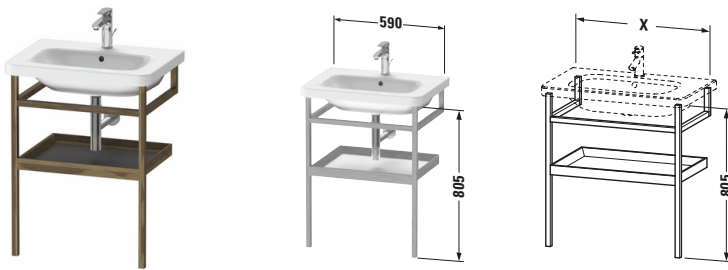

Holzgestell

Basis Angaben	
Langbezeichnung	Duravit DuraStyle Holzgestell – DS988104977

Logistik	
Artikelgewicht	4 kg
Verkaufsverpackung	
Art Verkaufsverpackung	Karton
Menge / Verkaufsverpackung	1 Stk.
Ab Werk verpackt	✓
Breite Verkaufsverpackung inkl. Artikel	616 mm
Höhe Verkaufsverpackung inkl. Artikel	842 mm
Tiefe Verkaufsverpackung inkl. Artikel	55 mm
Gewicht Verkaufsverpackung inkl. Artikel	7 kg
Anzahl Packstücke	1

Weitere Informationen finden Sie hier

<https://pro.duravit.de/p/DS988104977>

Passende Produkte	
Passende Artikel	
	Waschtisch # 232065 DuraStyle
Notwendige Artikel	
	Waschtisch # 232065 DuraStyle

Vermaßung	
Breite / Länge	590 mm
Höhe	805 mm
Tiefe / Breite	440 mm