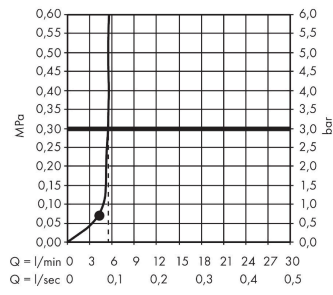

AXOR ShowerSphere
Kopfbrause 250/160 1jet EcoSmart+ mit Brausearm
 Oberfläche: **Edelstahl Optic** Artikelnummer: **39770800**

Durchflussdiagramm

AXOR ShowerSphere
Kopfbrause 250/160 1jet EcoSmart+ mit Brausearm
 Oberfläche: **Edelstahl Optic** Artikelnummer: **39770800**