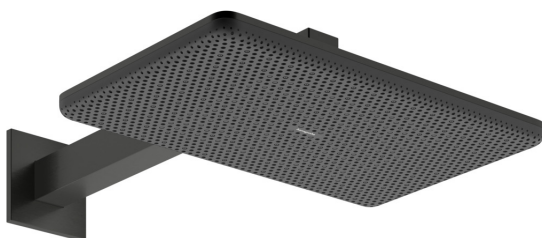

Raindance Alive Q

Kopfbrause 210/340 2jet mit Brausearm

Oberfläche: **Brushed Black Chrome** Artikelnummer: **24550340**

Beschreibung

Merkmale

- besteht aus: Kopfbrause, Brausearm
- Brausekopfgröße: 214 x 343 mm
- Strahlart: RainAir, PowderRain
- Durchflussregler: 12 l/min (mit möglichen Toleranzen $\pm 10\%$)
- Durchflussmenge PowderRain bei 3 bar: 9,4 l/min
- Durchflussmenge RainAir Strahl bei 3 bar: 10,1 l/min
- Funktion ab: 6,9 l/min
- maximale Durchflussmenge bei 3 bar: 10,1 l/min
- Mindestfließdruck: 1 bar
- DropGuard reduziert das Nachtropfen nach dem Anhalten der Dusche auf nur wenige Sekunden
- Material Strahlscheibe: Aluminium eloxiert
- Oberfläche Strahlscheibe: graphit
- Design-Abdeckung einfach und werkzeuglos für die Reinigung abnehmbar
- Oberfläche Design-Abdeckung: graphit
- Design-Abdeckung verbirgt die Nozzles
- flaches, reduziertes Design
- Brausearmlänge: 390 mm
- Montage: Wand
- Montageart: Unterputz
- Anschlussart: Grundkörper
- für Durchlauferhitzer geeignet
- nicht enthalten: Grundkörper
- P-IX 10342/IIA

Technologie

Produktabbildung