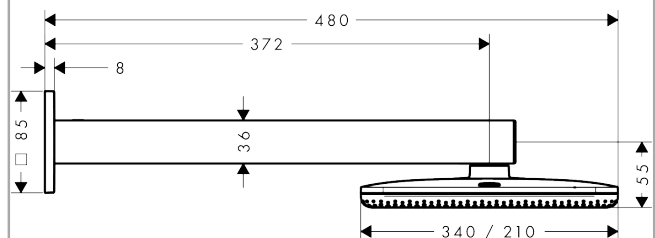

##### Merkmale

- besteht aus: Kopfbrause, Brausearm
- Brausekopfgröße: 214 x 343 mm
- Strahlart: RainAir, PowderRain
- Durchflussregler: 12 l/min (mit möglichen Toleranzen  $\pm 10\%$ )
- Durchflussmenge PowderRain bei 3 bar: 9,4 l/min
- Durchflussmenge RainAir Strahl bei 3 bar: 10,1 l/min
- Funktion ab: 6,9 l/min
- maximale Durchflussmenge bei 3 bar: 10,1 l/min
- Mindestfließdruck: 1 bar
- DropGuard reduziert das Nachtropfen nach dem Anhalten der Dusche auf nur wenige Sekunden
- Material Strahlscheibe: Aluminium eloxiert
- Oberfläche Strahlscheibe: graphit
- Design-Abdeckung einfach und werkzeuglos für die Reinigung abnehmbar
- Oberfläche Design-Abdeckung: graphit
- Design-Abdeckung verbirgt die Nozzles
- flaches, reduziertes Design
- Brausearmlänge: 390 mm
- Montage: Wand
- Montageart: Unterputz
- Anschlussart: Grundkörper
- für Durchlauferhitzer geeignet
- nicht enthalten: Grundkörper
- P-IX 10342/IIA

#### Maßzeichnung

**Raindance Alive Q**

**Kopfbrause 210/340 2jet mit Brausearm**

Oberfläche: **Brushed Black Chrome** Artikelnummer: **24550340**

**Durchflussdiagramm**