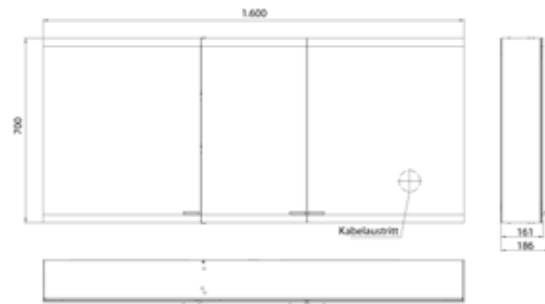

## PRODUKTINFORMATION

Lichtspiegelschrank evo, 1.600 mm, 3 Türen, Aufputzmodell, IP 20 aluminium

Art.-Nr.9397 081 08

Stufenlose Lichtsteuerung An/Aus, Helligkeit und Lichtfarbe (2.700 bis 6.500 K) über drei integrierte Touchbedienfelder, Waagerechte LED-Beleuchtung, verspiegelte Rückwand, 4 stufenlos einstellbare Glasablagen, 2 Steckdosen, Höhe: 700 mm