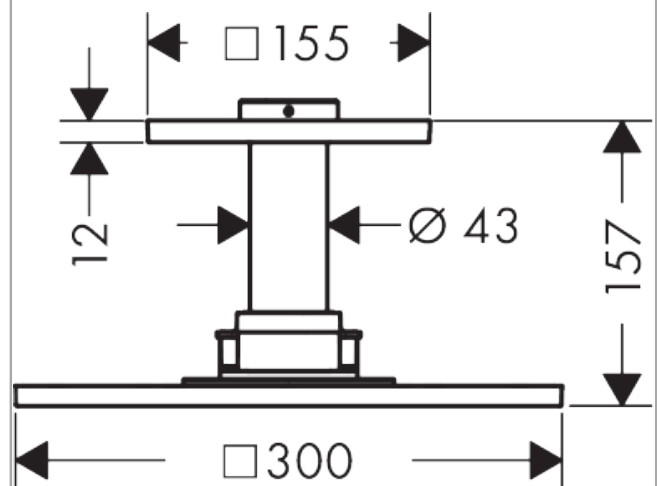

AXOR ShowerSolutions

Kopfbrause 300/300 1jet mit Deckenanschluss

Oberfläche: **Brushed Gold Optic** Artikelnummer: **35316250**

Beschreibung

Merkmale

- besteht aus: Kopfbrause, Deckenanschluss
- Brausekopfgrösse: 300 x 300 mm
- Strahlart: PowderRain
- Durchflussmenge PowderRain (bei 3 bar): 19 l/min
- Maximale Durchflussmenge bei 3 bar: 19 l/min
- Mindestfliessdruck: 1,8 bar
- dynamische Strahldüsen fahren im Betrieb aus
- Material Strahlscheibe: Metall
- Metalldeckenanschluss
- Deckenanschlusslänge: 100 mm
- Kopfbrause zur Reinigung abnehmbar
- ServiceCard mit Sieb kann zur Reinigung ohne Werkzeug entnommen werden
- Montage: Deckenmontage
- Anschlussart: Grundkörper
- abgehängte Decke zwingend notwendig
- nicht enthalten: Grundkörper

Produktabbildung

Maßzeichnung

AXOR ShowerSolutions
Kopfbrause 300/300 1jet mit Deckenanschluss
 Oberfläche: **Brushed Gold Optic** Artikelnummer: **35316250**

Durchflussdiagramm

Die Verbrauchswerte wurden praxisnah mit den dazugehörigen Armaturen (Thermostat/Mischer/Unterputzventil) gemessen.