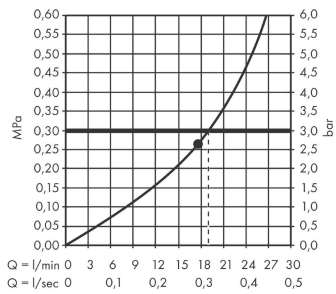

Produktabbildung

Maßzeichnung

AXOR ShowerSolutions
Kopfbrause 300/300 1jet mit Deckenanschluss
 Oberfläche: **Brushed Gold Optic** Artikelnummer: **35316250**

Durchflussdiagramm

Die Verbrauchswerte wurden praxisnah mit den dazugehörigen Armaturen (Thermostat/Mischer/Unterputzventil) gemessen.