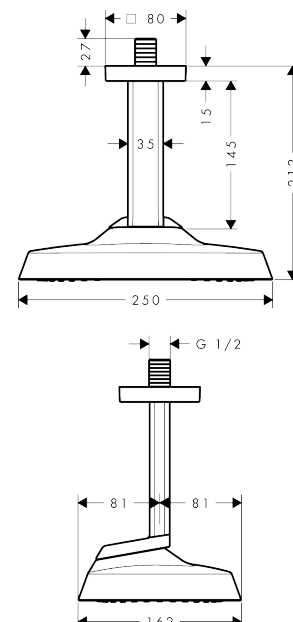

**AXOR ShowerSphere**  
**Kopfbrause 250/160 1jet EcoSmart mit Deckenanschluss**  
 Oberfläche: **Edelstahl Optic** Artikelnummer: **39764800**

### Merkmale

- besteht aus: Kopfbrause, Deckenanschluss
- Brausekopfgröße: 250 x 160 mm
- Strahlart: Rain
- FlexPower: Düsen passen sich Wasserdruck automatisch an durch öffnen und schließen
- QuickClean+: Kalkablagerung vermeiden durch die Elastizität der Düsen
- Durchflussregler: 8 l/min (mit möglichen Toleranzen -20 %)
- Durchflussmenge Rain Strahl bei 3 bar: 6,7 l/min
- Funktion ab: 4,6 l/min
- maximale Durchflussmenge bei 3 bar: 8 l/min
- Mindestfließdruck: 0,7 bar
- Material Strahlscheibe: Metall
- Kopfbrause zur Reinigung abnehmbar
- Metalldeckenanschluss
- Deckenanschlusslänge: 145 mm
- Montage: Deckenmontage
- Anschlussgewinde: G 1/2
- für Durchlauferhitzer geeignet
- EU-Taxonomie: max. 8 l/min - Vermeidung erheblicher Beeinträchtigungen (DNSH)
- P-IX 10354/IZ

## Maßzeichnung

**AXOR ShowerSphere**  
**Kopfbrause 250/160 1jet EcoSmart mit Deckenanschluss**  
 Oberfläche: **Edelstahl Optic** Artikelnummer: **39764800**

**Durchflussdiagramm**