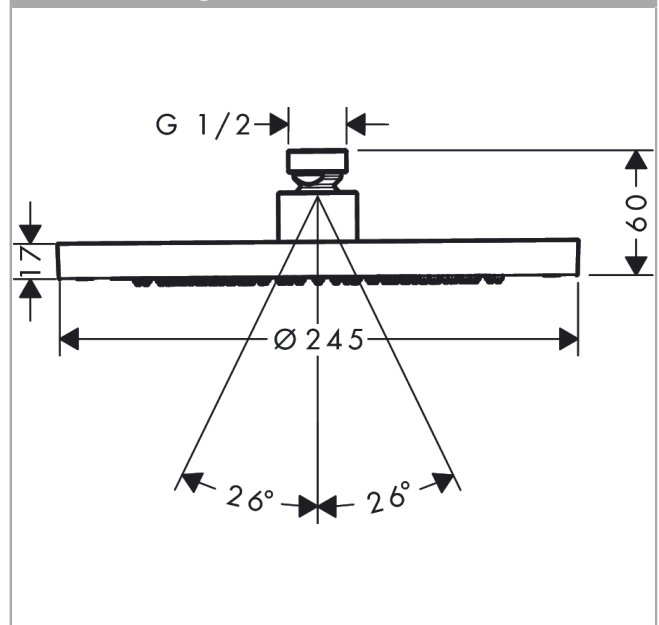

### Merkmale

- Brausekopfgrösse: 245 mm
- Strahlart: Rain
- Durchflussmenge Rain (bei 3 bar): 5,2 l/min
- Funktion ab: 2,6 l/min
- Maximale Durchflussmenge bei 3 bar: 5,2 l/min
- Mindestfliessdruck: 0,6 bar
- Kugelgelenk: Kopfbrause im Winkel verstellbar
- Material Strahlscheibe: Metall
- Kopfbrause zur Reinigung abnehmbar
- Montage: Decke oder Wand
- Anschlussgewinde: G 1/2
- Geräuschgruppe: II
- Durchflussklasse: Z
- P-IX 38296/IIZ

## Maßzeichnung