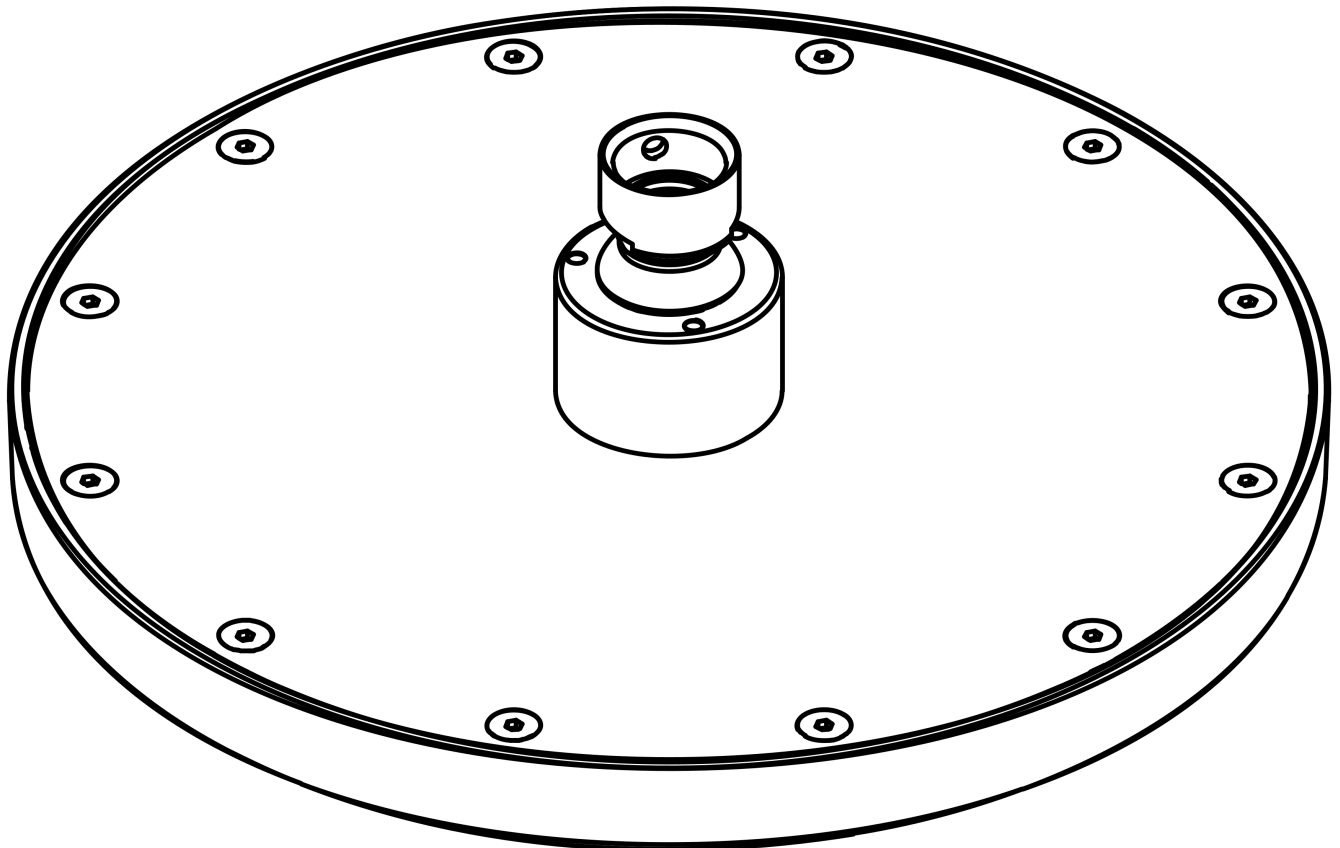

**AXOR ShowerSolutions**  
**Kopfbrause 245 1jet EcoSmart+**  
 Oberfläche: **Matt Black** Artikelnummer: **35389670**

## Maßzeichnung

## Durchflussdiagramm

AXOR ShowerSolutions  
 Kopfbrause 245 1jet EcoSmart+  
 Oberfläche: **Matt Black** Artikelnummer: **35389670**

Explosionszeichnung

Baujahr: >09/22

**AXOR ShowerSolutions**  
**Kopfbrause 245 1jet EcoSmart+**  
 Oberfläche: **Matt Black** Artikelnummer: **35389670**