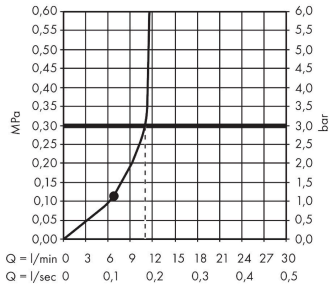

AXOR ShowerSphere
Kopfbrause 370/220 1jet mit Brausearm
 Oberfläche: **Brushed Red Gold** Artikelnummer: **39748310**

Durchflussdiagramm

Die Verbrauchswerte wurden proxisnah mit den dazugehörigen Armaturen (Thermostat/Mischer/ Unterputzventil) gemessen.

AXOR ShowerSphere
 Kopfbrause 370/220 1jet mit Brausearm
 Oberfläche: **Brushed Red Gold** Artikelnummer: **39748310**

Einbaubeispiel