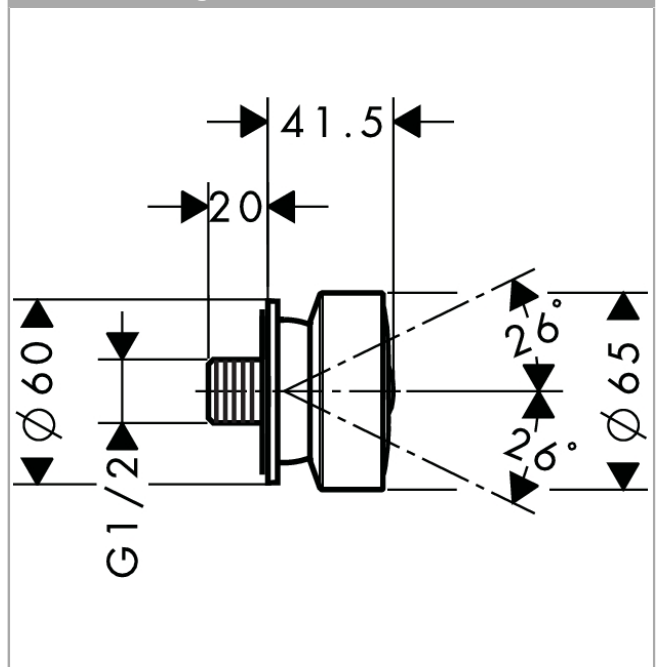

Seitenbrause 1jet rund

Oberfläche: **Polished Red Gold**

Artikelnummer: **28464300**

Beschreibung

Merkmale

- Brausekopfgrösse: 65 mm
- Strahlart: Rain
- Oberfläche Strahlscheibe: grau
- Seitenbrause im Winkel verstellbar
- Maximale Durchflussmenge bei 3 bar: 5 l/min
- Durchflussmenge Rain (bei 3 bar): 5 l/min
- Mindestfließdruck: 1,5 bar
- Anschlussgewinde: G 1/2
- Material: Metall

Artikeldetails

TEAM-Nr. 758852.556
Preis exkl. MwSt. 203.00 CHF

Technologie

Produktabbildung

Maßzeichnung

Durchflussdiagramm

Die Verbrauchswerte wurden praxisnah mit den dazugehörigen Armaturen (Thermostat/Mischer/Unterputzventil) gemessen.