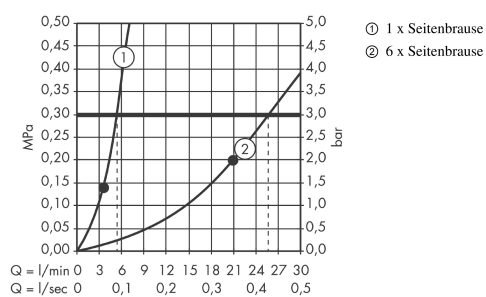

Seitenbrause 1jet rund

Oberfläche: **Polished Red Gold**

Artikelnummer: **28464300**

Beschreibung

Merkmale

- Brausekopfgrösse: 65 mm
- Strahlart: Rain
- Oberfläche Strahlscheibe: grau
- Seitenbrause im Winkel verstellbar
- Maximale Durchflussmenge bei 3 bar: 5 l/min
- Durchflussmenge Rain (bei 3 bar): 5 l/min
- Mindestfließdruck: 1,5 bar
- Anschlussgewinde: G 1/2
- Material: Metall

Artikeldetails

TEAM-Nr. 758852.556
Preis exkl. MwSt. 203.00 CHF

Technologie

Produktabbildung

Maßzeichnung

Durchflussdiagramm

Die Verbrauchswerte wurden praxisnah mit den dazugehörigen Armaturen (Thermostat/Mischer/Unterputzventil) gemessen.