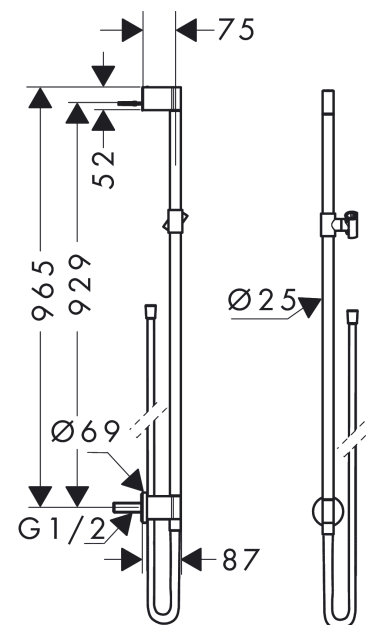

AXOR One

Brausestange 0,90 m mit Wandanschluss und Brauseschlauch 1,60 m

Oberfläche: **Matt Black** Artikelnummer: **48792670**

Beschreibung

Merkmale

- besteht aus: Brausenstange, Handbrausehalterung, Wandanschluss, Brauseschlauch
- brauseseitiger Drehwirbel gegen lästiges Verdrehen des Brauseschlauches
- Schlauchmutter: für Brauseschläuche mit einer konischen Mutter
- Gesamtlänge Brausestange: 965 mm
- Brausestangendurchmesser: 25 mm
- Profil Brausestange: rund
- Bohrabstand: 929 mm
- Länge Brauseschlauch: 1600 mm
- Handbrausehalterung aus Metall
- Handbrausehalterung stufenlos verstellbar
- Wandstützen aus Metall

Artikeldetails

| | |
|-------------------|--------------|
| ST-Nr. | 6417 748.535 |
| TEAM-Nr. | 757520.629 |
| Preis exkl. MwSt. | 420.00 CHF |

Produktabbildung

Maßzeichnung

AXOR One

Brausestange 0,90 m mit Wandanschluss und Brauseschlauch 1,60 m