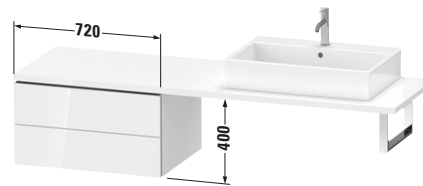

L-Cube # LC585908080

Design by Christian Werner

Unterschrank für Konsole

Basis Angaben	
Langbezeichnung	Duravit L-Cube Unterschrank für Konsole, Graphit Supermatt, Rechteckig, Anzahl Schubkästen: 2, Tip-on Technik – LC585908080
Artikel Nr.	LC585908080

Lieferumfang	
Montage	
Inkl. Befestigungsmaterial	✓
Technische Dokumentation	
Inkl. Montageanleitung	digital und gedruckt

Vermaßung	
Breite / Länge	720 mm
Höhe	400 mm
Tiefe / Breite	547 mm
Min. Wandabstand	20 mm

Spezifikationen	
Anzahl Schubkästen	2
Montagegrad	Montiert
Montage	
Montageart	Konsolenmontage / Wandhängend / Wandmontage
Farbe	
Farbwert	Graphit
Glanzgrad	Supermatt
Front	
Farbwert Front	Graphit
Glanzgrad Front	Supermatt
Material Front	Hochverdichtete Dreischicht-Holzspanplatte
Korpus	
Farbwert Korpus	Graphit
Glanzgrad Korpus	Supermatt
Material Korpus	Hochverdichtete Dreischicht-Holzspanplatte
Oberfläche Korpus	Dekor
Griff	
Ausführung Griff	Grifflos