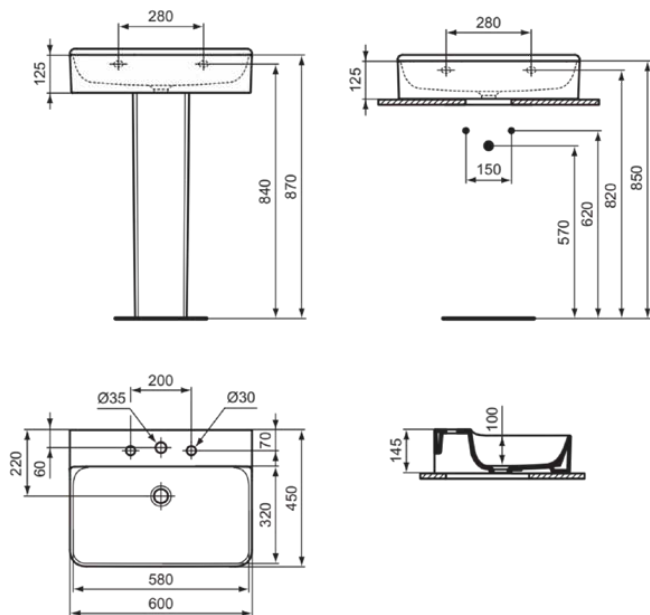

CONCA

T382401

CONCA | Waschtisch 600x450x145 mm in weiß glänzend, 3 Hahnlöcher, ohne Überlauf

Bild & Zeichnung

Allgemeine Informationen

Produktkategorie:	Waschtische
Produktart:	Waschtisch
Marke:	Ideal Standard
Kollektion:	CONCA
Designer:	Palomba Serafini Associati
Colour:	01 - Weiß Glänzend
Oberflächenbeschaffenheit:	glänzend
Höhe (mm):	145
Breite (mm):	600
Ausladung (mm):	450
Nettogewicht (kg):	17.00
EAN Code:	8014140458388

Produktstandards & Zertifikate

Normen:	EN 14688
Declaration of Performance classification (DoP):	CL 00

Produktspezifikationen

Farbcode:	01
Farbbeschreibung:	weiß glänzend
Geschliffene Unterseite:	Ja
Barrierefreies Produkt:	Nein
Mit Kettenöse:	Nein
Material:	Keramik
Materialspezifikation:	Feinfeurton
Anzahl von Hahnlöchern je Waschbecken:	3
Anzahl von Waschbecken:	1
Sichtbarer Überlauf:	Nein
PVD Technologie:	Nein
Ablagefläche:	Hinten
Oberflächenbeschaffenheit:	glänzend
Position des Hahnlochs:	Links / Rechts / Mitte
Mit Rückwand:	Nein
Mit Verschlussstopfen:	Nein
Mit Überlauf:	Nein
Mit Siphon:	Nein
Befestigungsmaterial im Lieferumfang enthalten:	Nein
Montageart:	wandhängend
Empfohlene Ausschnittschablone:	TT0299724