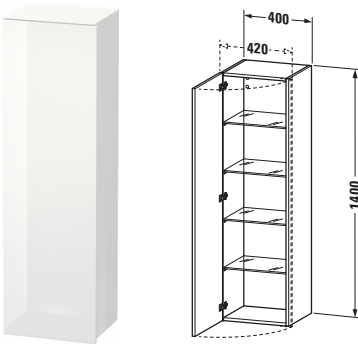

Hochschrank

Basis Angaben	
Langbezeichnung	Duravit DuraStyle Hochschrank, Weiß Hochglanz, Rechteckig, Anzahl Türen: 1 – DS1219L2222
Artikel Nr.	DS1219L2222

Spezifikationen	
Tür	
Anzahl Türen	1
Türanschlag	Links
Böden	
Anzahl Glasfachböden	4
Montage	
Montageart	Wandhängend / Wandmontage
Montagegrad	Montiert
Farbe	
Farbwert	Weiß
Glanzgrad	Hochglanz
Front	
Farbwert Front	Weiß
Glanzgrad Front	Hochglanz
Material Front	Hochverdichtete Dreischicht-Holzspanplatte
Korpus	
Farbwert Korpus	Weiß
Glanzgrad Korpus	Hochglanz
Material Korpus	Hochverdichtete Dreischicht-Holzspanplatte
Oberfläche Korpus	Dekor
Griff	
Ausführung Griff	Grifflos

Features	
Automatiktürscharnier mit Dämpfung	✓

Lieferumfang	
Montage	
Inkl. Befestigungsmaterial	✓
Technische Dokumentation	
Inkl. Montageanleitung	digital und gedruckt

Logistik	
Artikelgewicht	26 kg
Verkaufsverpackung	
Art Verkaufsverpackung	Karton
Menge / Verkaufsverpackung	1 Stk.
Ab Werk verpackt	✓
Breite Verkaufsverpackung inkl. Artikel	550 mm
Höhe Verkaufsverpackung inkl. Artikel	1480 mm
Tiefe Verkaufsverpackung inkl. Artikel	410 mm
Gewicht Verkaufsverpackung inkl. Artikel	31,3 kg
Anzahl Packstücke	1

Vermaßung	
Breite / Länge	400 mm
Min. Variable Breite / Länge	0 mm
Max. Variable Breite / Länge	0 mm
Höhe	1400 mm
Tiefe / Breite	360 mm
Min. Wandabstand	20 mm
Min. Abstand Anbau Möbel	20 mm

Weitere Informationen finden Sie hier