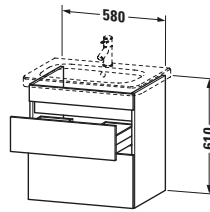

## Waschtischunterbau wandhängend

Basis Angaben	
Langbezeichnung	Duravit DuraStyle Waschtischunterbau wandhängend, Weiß Matt, Rechteckig, Anzahl Schubkästen: 2 – DS648001818

Spezifikationen	
Anzahl Schubkästen	2
Für Anzahl Waschtische	1
Montagegrad	Montiert
Waschplatz	
Position Becken	Mitte
Montage	
Montageart	Montage unter Waschtisch / Wandhängend / Wandmontage
Farbe	
Farbwert	Weiß
Glanzgrad	Matt
Front	
Farbwert Front	Weiß
Glanzgrad Front	Matt
Korpus	
Glanzgrad Korpus	Matt
Material Korpus	Hochverdichtete Dreischicht-Holzspanplatte
Oberfläche Korpus	Dekor
Griff	
Ausführung Griff	Grifflos

Features	
Inneneinteilung	Optional
Selbsteinzug mit Dämpfung	✓
Siphonausschnitt	✓
Schürze	✓

Lieferumfang	
Montage	
Inkl. Befestigungsmaterial	✓
Technische Dokumentation	
Inkl. Montageanleitung	digital und gedruckt

Vermaßung	
Breite / Länge	580 mm
Höhe	610 mm
Tiefe / Breite	448 mm
Min. Wandabstand	0 mm

Passende Produkte	
Passende Artikel	
	Inneneinteilung # UV9845 Universal
	Waschtisch # 232065 DuraStyle
Notwendige Artikel	
	Waschtisch # 232065 DuraStyle