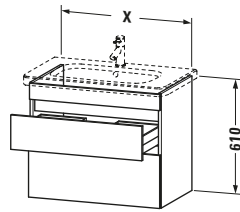

## Waschtischunterbau wandhängend

Basis Angaben	
Langbezeichnung	Duravit DuraStyle Waschtischunterbau wandhängend, Weiß Matt, Rechteckig, Anzahl Schubkästen: 2 – DS648001818

Spezifikationen	
Anzahl Schubkästen	2
Für Anzahl Waschtische	1
Montagegrad	Montiert
Waschplatz	
Position Becken	Mitte
Montage	
Montageart	Montage unter Waschtisch / Wandhängend / Wandmontage
Farbe	
Farbwert	Weiß
Glanzgrad	Matt
Front	
Farbwert Front	Weiß
Glanzgrad Front	Matt
Korpus	
Glanzgrad Korpus	Matt
Material Korpus	Hochverdichtete Dreischicht-Holzspanplatte
Oberfläche Korpus	Dekor
Griff	
Ausführung Griff	Grifflos

Features	
Inneneinteilung	Optional
Selbsteinzug mit Dämpfung	✓
Siphonausschnitt	✓
Schürze	✓

Lieferumfang	
Montage	
Inkl. Befestigungsmaterial	✓
Technische Dokumentation	
Inkl. Montageanleitung	digital und gedruckt

Vermaßung	
Breite / Länge	580 mm
Höhe	610 mm
Tiefe / Breite	448 mm
Min. Wandabstand	0 mm

Passende Produkte	
Passende Artikel	
	Inneneinteilung # UV9845 Universal
	Waschtisch # 232065 DuraStyle
Notwendige Artikel	
	Waschtisch # 232065 DuraStyle